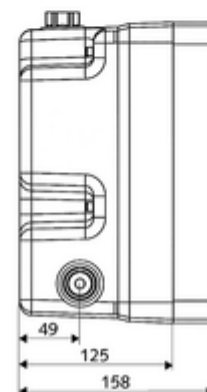

Číslo položky: 01 800 00 99

podomítkový Masterbox WBD-SC-T smíchaná voda, termostat ThermoProtect

Pro podomítkové sprchové armatury LINUS/LINUS Basic D- SC-T. Manuální spuštění s automatickým procesem uzavření. S utěsněnými průchodkami v plášti a vnitřním předuzávěrem. Možné dodatečné upevnění magnetického ventilu k termické dezinfekci.

Obsah balení

- Masterbox
 - 2 zpětné klapky (EN 1717: EB)
 - ThermoProtect termostat dle EN 1111, ochrana proti opaření při výpadku přívodu studené vody
 - Podomítková sprchová armatura se 2 předuzávěry
 - 2 předfiltry
 - samouzavírací kartuše SC II
 - Sada pro hrubou vestavbu
- Splachovací hrdlo
- Čisticí kryt

Technické údaje

- doba: 5 - 30 s nastavitelné
- průtok při 3 bar: 10 l/min
- průtok: 1,0 - 5,0 bar
- Max. klidový tlak: 8 bar
- Max. provozní teplota: 70 °C (pro tepelnou dezinfekci 80 °C max. 10 min./den)
- Einbautiefe: 88 - 112 mm
- Přípojka: 2x G 1/2 vnitřní závit
- Vývod: G 1/2 vnitřní závit
- materiál: Tělo plast, Vodní trasa mosaz odolná proti odstraňování pozinku s atestem pro pitnou vodu
- rozměry: B 125 mm x v 246 mm x h 158 mm
- Certifikáty: P-IX 18001/IA, DIN-DVGW, Belgaqua
- třída hluku: I
- třída průtoku: A

údaje o dodání

- hmotnost: 3,08 kg/kus
- jednotka balení: 1

nutné příslušenství

podomítková sprcha LINUS D SC T	obj. č.: 01 809 06 99	nebo
podomítková sprcha LINUS D SC T	obj. č.: 01 809 28 99	nebo
podomítková sprcha LINUS Basic D SC T	obj. č.: 01 900 28 99	nebo
<u>K utěsnění konstrukce podle DIN 18534</u>		
manžeta pro roztažné zóny	obj. č.: 00 920 00 99	