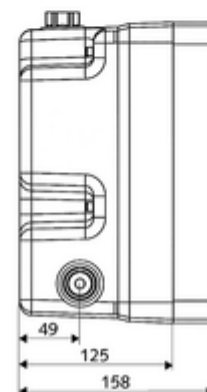

Číslo položky: 01 800 00 99

podomítkový Masterbox WBD-SC-T smíchaná voda, termostat ThermoProtect

Pro podomítkové sprchové armatury LINUS/LINUS Basic D- SC-T. Manuální spuštění s automatickým procesem uzavření. S utěsněnými průchodkami v plášti a vnitřním předuzávěrem. Možné dodatečné upevnění magnetického ventilu k termické dezinfekci.

Obsah balení

- Masterbox
 - 2 zpětné klapky (EN 1717: EB)
 - ThermoProtect termostat dle EN 1111, ochrana proti opaření při výpadku přívodu studené vody
 - Podomítková sprchová armatura se 2 předuzávěry
 - 2 předfiltry
 - samouzavírací kartuše SC II
 - Sada pro hrubou vestavbu
- Splachovací hrdlo
- Čistící kryt

Technické údaje

- doba: 5 - 30 s nastavitelné
- průtok při 3 bar: 10 l/min
- průtok: 1,0 - 5,0 bar
- Max. klidový tlak: 8 bar
- Max. provozní teplota: 70 °C (pro tepelnou dezinfekci 80 °C max. 10 min./den)
- Einbautiefe: 88 - 112 mm
- Přípojka: 2x G 1/2 vnitřní závit
- Vývod: G 1/2 vnitřní závit
- materiál: Tělo plast, Vodní trasa mosaz odolná proti odstraňování pozinku s atestem pro pitnou vodu
- rozměry: B 125 mm x v 246 mm x h 158 mm
- Certifikáty: P-IX 18001/IA, DIN-DVGW, Belgaqua
- třída hluku: I
- třída průtoku: A

údaje o dodání

- hmotnost: 3,08 kg/kus
- jednotka balení: 1

nutné příslušenství

podomítková sprcha LINUS D SC T	obj. č.: 01 809 06 99	nebo
podomítková sprcha LINUS D SC T	obj. č.: 01 809 28 99	nebo
podomítková sprcha LINUS Basic D SC T	obj. č.: 01 900 28 99	nebo
<u>K utěsnění konstrukce podle DIN 18534</u>		
manžeta pro roztažné zóny	obj. č.: 00 920 00 99	