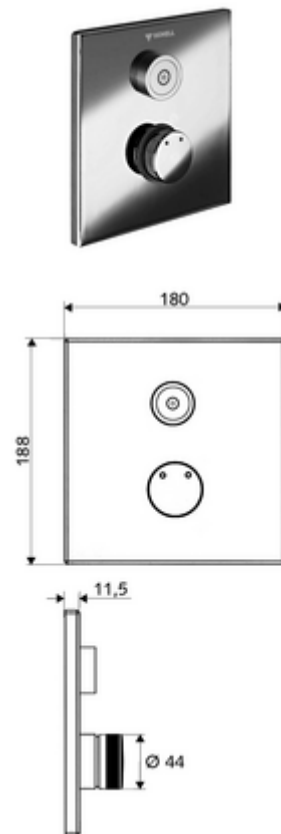

## podomítková sprcha LINUS D C M smíchaná voda

Pro podomítkový Masterbox WBD-E-M. Spouštění přes CVD dotykovou elektroniku s automatickým procesem uzavření. Volitelný bateriový nebo síťový provoz. Vhodné pro propojení s SCHELL systémem vodního hospodaření SWS. Parametrizace pomocí SCHELL Single Control SSC.

### Obsah balení

- čelní deska
  - Ovládací tlačítko smíchané vody s objímkou
  - Dotyková elektronika CVD, programovatelná, chráněna proti postřiku a působení vodního paprsku IP65
- montážní rám
- Upevňovací materiál

### Technické údaje

- možnost nastavení pomocí SWS SSC
  - Aktivační síla (lehce/středně/těžce)
  - Manuální programování (vyp/zap)
  - Max. doba chodu (1-950 s)
  - hygienický proplach (vyp/1-1000 s, každých 1-250 hodin po posledním spláchnutí/ každých 1-250 hod)
  - Doba zablokování aktivace (vyp/1-255 s, prodleva 1-2000 min)
- možnost nastavení manuálním programováním
  - Max. doba chodu (4-120 s, 10 programových stupňů)
  - hygienický proplach (vyp/20 s, každých 24 h)
- materiál: Aktivace mosaz, čelní deska ušlechtilá ocel
- povrch: Aktivace chrom, čelní deska kartáčovaná ušlechtilá ocel
- rozměry čelní desky: B 180 mm x v 188 mm x h 11,5 mm
- druh ochrany: IP65 (dotyková elektronika CVD)