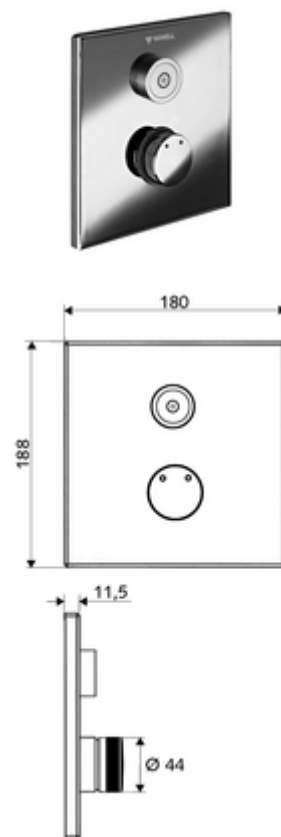

Číslo položky: 01 919 28 99

podomítková sprcha LINUS D C M smíchaná voda

Pro podomítkový Masterbox WBD-E-M. Spouštění přes CVD dotykovou elektroniku s automatickým procesem uzavření. Volitelný bateriový nebo síťový provoz. Vhodné pro propojení s SCHELL systémem vodního hospodaření SWS. Parametrizace pomocí SCHELL Single Control SSC.

Obsah balení

- čelní deska
  - Ovládací tlačítko smíchané vody s objímkou
  - Dotyková elektronika CVD, programovatelná, chráněna proti postřiku a působení vodního paprsku IP65
- montážní rám
- Upevňovací materiál

Technické údaje

- možnost nastavení pomocí SWS SSC
  - Aktivační síla (lehce/středně/těžce)
  - Manuální programování (vyp/zap)
  - Max. doba chodu (1-950 s)
  - hygienický proplach (vyp/1-1000 s, každých 1-250 hodin po posledním spláchnutí/ každých 1-250 hod)
  - Doba zablokování aktivace (vyp/1-255 s, prodleva 1-2000 min)
- možnost nastavení manuálním programováním
  - Max. doba chodu (4-120 s, 10 programových stupňů)
  - hygienický proplach (vyp/20 s, každých 24 h)
- materiál: Aktivace mosaz, čelní deska ušlechtilá ocel
- povrch: Aktivace chrom, čelní deska kartáčovaná ušlechtilá ocel
- rozměry čelní desky: B 180 mm x v 188 mm x h 11,5 mm
- druh ochrany: IP65 (dotyková elektronika CVD)

údaje o dodání

- hmotnost: 1,55 kg/kus
- jednotka balení: 1

nutné příslušenství

podomítkový Masterbox WBD-E-M	obj. č.: 01 904 00 99
univerzální přihrádka na baterie 6 V	obj. č.: 01 557 00 99 nebo
podomítkový zdroj 9 VDC, 100 - 240 VAC, 50 - 60 Hz	obj. č.: 01 315 00 99 nebo
lišťový zdroj 9 VDC, 100 - 240 VAC, 50 - 60 Hz	obj. č.: 01 582 00 99 nebo
elektrický rozdělovač 9 VDC, 100 - 240 VAC, 50 - 60 Hz	obj. č.: 01 583 00 99 nebo

doporučené příslušenství

univerzální-připojovací kabel 5 m	obj. č.: 01 570 00 99	nebo
univerzální-připojovací kabel 10 m	obj. č.: 01 571 00 99	nebo
CVD-ochranný filtr	obj. č.: 00 906 00 99	
sprchová hlavice COMFORT Flex	obj. č.: 01 821 06 99	nebo
sprchová hlavice Aerosolarm	obj. č.: 01 814 06 99	nebo
SWS Server	obj. č.: 00 500 00 99