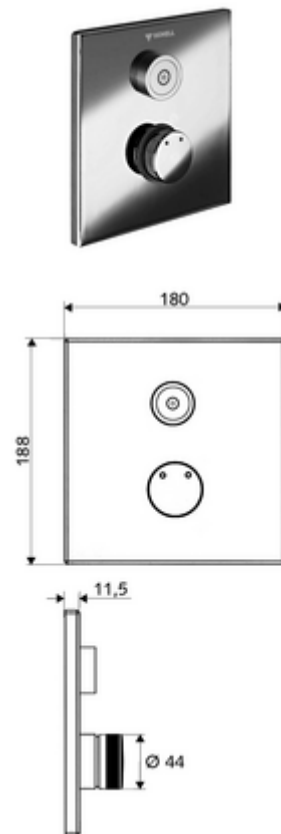

Číslo položky: 01 919 06 99

podomítková sprcha LINUS D C M smíchaná voda

Pro podomítkový Masterbox WBD-E-M. Spouštění přes CVD dotykovou elektroniku s automatickým procesem uzavření. Volitelný bateriový nebo síťový provoz. Vhodné pro propojení s SCHELL systémem vodního hospodaření SWS. Parametrizace pomocí SCHELL Single Control SSC.

Obsah balení

- čelní deska
  - Ovládací tlačítko smíchané vody s objímkou
  - Dotyková elektronika CVD, programovatelná, chráněna proti postřiku a působení vodního paprsku IP65
- montážní rám
- Upevňovací materiál

Technické údaje

- možnost nastavení pomocí SWS SSC
  - Aktivační síla (lehce/středně/těžce)
  - Manuální programování (vyp/zap)
  - Max. doba chodu (1-950 s)
  - hygienický proplach (vyp/1-1000 s, každých 1-250 hodin po posledním spláchnutí/ každých 1-250 hod)
  - Doba zablokování aktivace (vyp/1-255 s, prodleva 1-2000 min)
- možnost nastavení manuálním programováním
  - Max. doba chodu (4-120 s, 10 programových stupňů)
  - hygienický proplach (vyp/20 s, každých 24 h)
- materiál: Aktivace mosaz, čelní deska mosaz
- povrch: Aktivace chrom, čelní deska chrom
- rozměry čelní desky: B 180 mm x v 188 mm x h 11,5 mm
- druh ochrany: IP65 (dotyková elektronika CVD)

údaje o dodání

- hmotnost: 1,57 kg/kus
- jednotka balení: 1

nutné příslušenství

podomítkový Masterbox WBD-E-M	obj. č.: 01 904 00 99
univerzální přihrádka na baterie 6 V	obj. č.: 01 557 00 99 nebo
podomítkový zdroj 9 VDC, 100 - 240 VAC, 50 - 60 Hz	obj. č.: 01 315 00 99 nebo
lišťový zdroj 9 VDC, 100 - 240 VAC, 50 - 60 Hz	obj. č.: 01 582 00 99 nebo
elektrický rozdělovač 9 VDC, 100 - 240 VAC, 50 - 60 Hz	obj. č.: 01 583 00 99 nebo

doporučené příslušenství

univerzální-připojovací kabel 5 m	obj. č.: 01 570 00 99	nebo
univerzální-připojovací kabel 10 m	obj. č.: 01 571 00 99	nebo
CVD-ochranný filtr	obj. č.: 00 906 00 99	
sprchová hlavice COMFORT Flex	obj. č.: 01 821 06 99	nebo
sprchová hlavice Aerosolarm	obj. č.: 01 814 06 99	nebo
SWS Server	obj. č.: 00 500 00 99