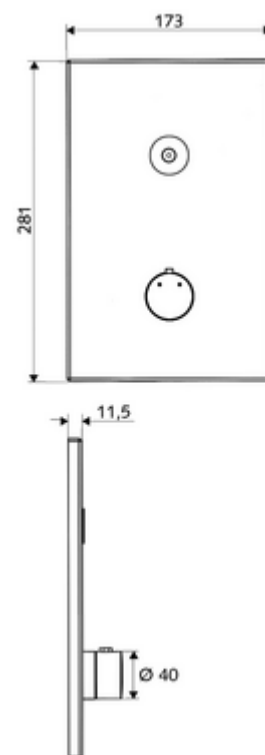

Technické údaje

- možnost nastavení pomocí SWS SSC
  - Aktivační síla (lehce/středně/těžce)
  - Manuální programování (vyp/zap)
  - Max. doba chodu (1-950 s)
  - hygienický proplach (vyp/1-1000 s, každých 1-250 hodin po posledním spláchnutí/ každých 1-250 hod)
  - Doba zablokování aktivace (vyp/1-255 s, prodleva 1-2000 min)
- možnost nastavení manuálním programováním
  - Max. doba chodu (4-120 s, 10 programových stupňů)
  - hygienický proplach (vyp/20 s, každých 24 h)
- materiál: Aktivace mosaz, čelní deska ušlechtilá ocel
- povrch: Aktivace chrom, čelní deska kartáčovaná ušlechtilá ocel
- rozměry čelní desky: B 173 mm x v 281 mm x h 11,5 mm
- druh ochrany: IP65 (dotyková elektronika CVD)