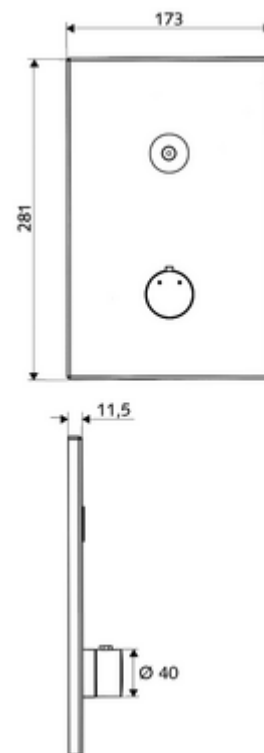

Obsah balení

- čelní deska
 - Dotyková elektronika CVD, programovatelná, chráněna proti postříku a působení vodního paprsku IP65
 - Ovládací tlačítko pro termostat s objímkou, odblokovatelná/aretovatelná tepelná pojistka 38 °C
- montážní rám
- Upevňovací materiál

Technické údaje

- možnost nastavení pomocí SWS SSC
 - Aktivační síla (lehce/středně/těžce)
 - Manuální programování (vyp/zap)
 - Max. doba chodu (1-950 s)
 - hygienický proplach (vyp/1-1000 s, každých 1-250 hodin po posledním spláchnutí/ každých 1-250 hod)
 - Doba zablokování aktivace (vyp/1-255 s, prodleva 1-2000 min)
- možnost nastavení manuálním programováním
 - Max. doba chodu (4-120 s, 10 programových stupňů)
 - hygienický proplach (vyp/20 s, každých 24 h)
- materiál: Aktivace mosaz, čelní deska mosaz
- povrch: Aktivace chrom, čelní deska chrom
- rozměry čelní desky: B 173 mm x v 281 mm x h 11,5 mm
- druh ochrany: IP65 (dotyková elektronika CVD)