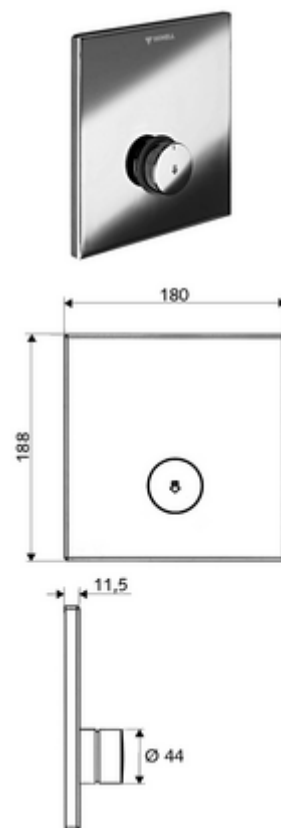

Číslo položky: 01 833 06 99

podomítková sprcha LINUS D SC V

Pro podomítkový Masterbox WBD-SC-V. Manuální spouštění s automatickým procesem uzavření.

obsah balení

- čelní deska
 - Samouzavírací knoflík SC-V s přesuvnou objímkou
- montážní rám
- Upevňovací materiál

technické údaje

- materiál: Aktivace mosaz; Čelní deska mosaz
- povrch: Aktivace chrom; Čelní deska chrom
- rozměry čelní desky: š 180 mm x v 188 mm x h 11,5 mm

údaje o dodání

- hmotnost: 1,40 kg/kus
- jednotka balení: 1