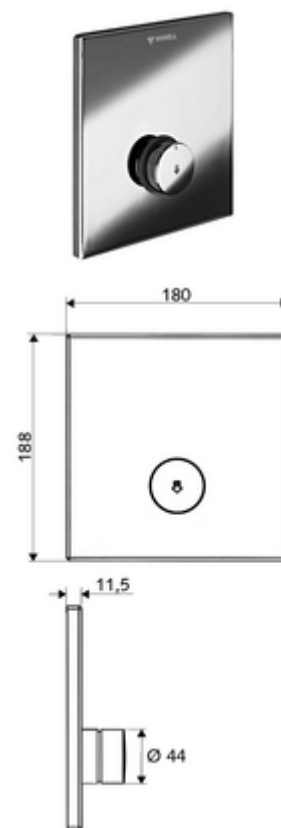

Číslo položky: 01 833 06 99

podomítková sprcha LINUS D SC V předem smíchaná voda

Pro podomítkový Masterbox WBD-SC-V. Manuální spouštění s automatickým procesem uzavření.

Obsah balení

- čelní deska
 - Samouzavírací knoflík SC-V s přesuvnou objímkou
- montážní rám
- Upevňovací materiál

Technické údaje

- materiál: Aktivace mosaz, čelní deska mosaz
- povrch: Aktivace chrom, čelní deska chrom
- rozměry čelní desky: B 180 mm x v 188 mm x h 11,5 mm

údaje o dodání

- hmotnost: 1,40 kg/kus
- jednotka balení: 1