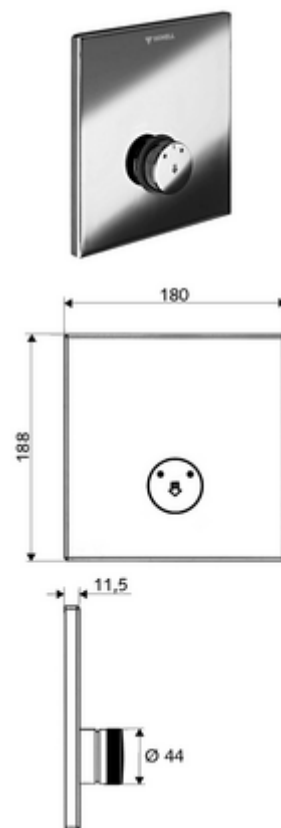

Číslo položky: 01 832 28 99

podomítková sprcha LINUS D SC M smíchaná voda

Pro podomítkový Masterbox WBD-SC-M. Manuální spouštění s automatickým procesem uzavření.

Obsah balení

- čelní deska
  - Samouzavírací knoflík SC-M s přesuvnou objímkou
- montážní rám
- Upevňovací materiál

Technické údaje

- materiál: Aktivace mosaz, čelní deska ušlechtilá ocel
- povrch: Aktivace chrom, čelní deska kartáčovaná ušlechtilá ocel
- rozměry čelní desky: B 180 mm x v 188 mm x h 11,5 mm

údaje o dodání

- hmotnost: 1,24 kg/kus
- jednotka balení: 1

nutné příslušenství

podomítkový Masterbox WBD-SC-M

obj. č.: 01 867 00 99

doporučené příslušenství

sprchová hlavice COMFORT Flex

obj. č.: 01 821 06 99 nebo

obj. č.: 01 814 06 99 nebo

obj. č.: 06 469 06 99 nebo

obj. č.: 06 463 06 99 nebo

nástěnné připojovací koleno

Při příliš hluboké vestavbě Masterboxu

obj. č.: 29 648 06 99 nebo

obj. č.: 29 649 06 99 nebo