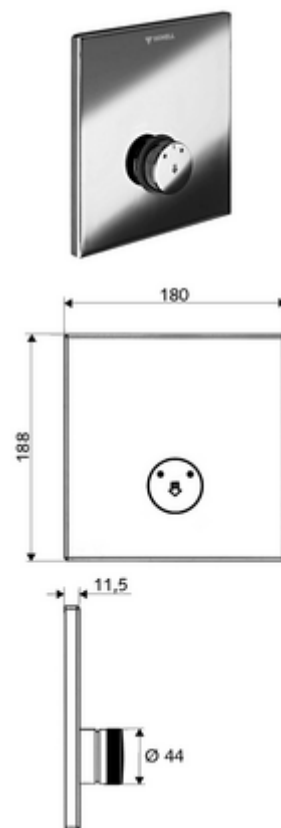

Číslo položky: 01 832 06 99

podomítková sprcha LINUS D SC M smíchaná voda

Pro podomítkový Masterbox WBD-SC-M. Manuální spouštění s automatickým procesem uzavření.

Obsah balení

- čelní deska
 - Samouzavírací knoflík SC-M s přesuvnou objímkou
- montážní rám
- Upevňovací materiál

Technické údaje

- materiál: Aktivace mosaz, čelní deska mosaz
- povrch: Aktivace chrom, čelní deska chrom
- rozměry čelní desky: B 180 mm x v 188 mm x h 11,5 mm

údaje o dodání

- hmotnost: 1,22 kg/kus
- jednotka balení: 1