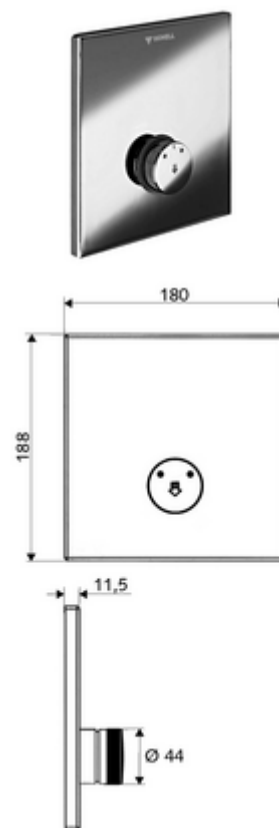

Číslo položky: 01 832 06 99

podomítková sprcha LINUS D SC M smíchaná voda

Pro podomítkový Masterbox WBD-SC-M. Manuální spouštění s automatickým procesem uzavření.

Obsah balení

- čelní deska
  - Samouzavírací knoflík SC-M s přesuvnou objímkou
- montážní rám
- Upevňovací materiál

Technické údaje

- materiál: Aktivace mosaz, čelní deska mosaz
- povrch: Aktivace chrom, čelní deska chrom
- rozměry čelní desky: B 180 mm x v 188 mm x h 11,5 mm

údaje o dodání

- hmotnost: 1,22 kg/kus
- jednotka balení: 1

nutné příslušenství

podomítkový Masterbox WBD-SC-M

obj. č.: 01 867 00 99

doporučené příslušenství

sprchová hlavice COMFORT Flex

obj. č.: 01 821 06 99 nebo

obj. č.: 01 814 06 99 nebo

obj. č.: 06 469 06 99 nebo

obj. č.: 06 463 06 99 nebo

nástěnné připojovací koleno

Při příliš hluboké vestavbě Masterboxu

obj. č.: 29 648 06 99 nebo

obj. č.: 29 649 06 99 nebo