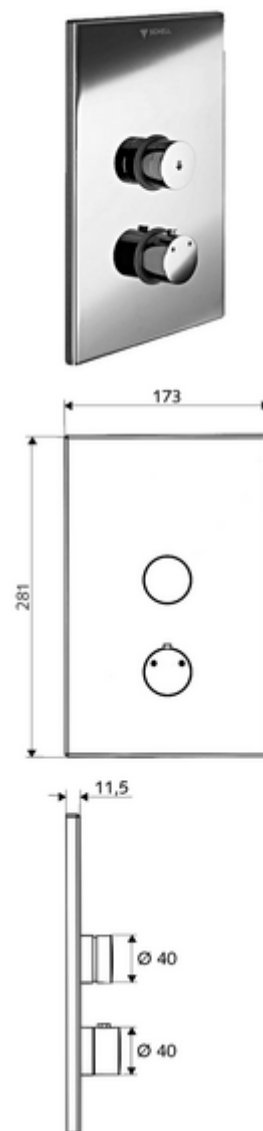

Číslo položky: 01 809 28 99

podomítková sprcha LINUS D SC T smíchaná voda, termostat ThermoProtect

Pro podomítkový Masterbox WBD-SC-T. Manuální spouštění s automatickým procesem uzavření.

Obsah balení

- čelní deska
 - Ovládací tlačítko pro termostat s objímkou, odblokovatelná/aretovatelná tepelná pojistka 38 °C
 - Samouzavírací knoflík SC-V s přesuvnou objímkou
- montážní rám
- Upevňovací materiál

Technické údaje

- materiál: Aktivace mosaz, čelní deska ušlechtilá ocel
- povrch: Aktivace chrom, čelní deska kartáčovaná ušlechtilá ocel
- rozměry čelní desky: B 173 mm x v 281 mm x h 11,5 mm

údaje o dodání

- hmotnost: 1,96 kg/kus
- jednotka balení: 1

nutné příslušenství

podomítkový Masterbox WBD-SC-T

obj. č.: 01 800 00 99

doporučené příslušenství

s termostatem rukojeť EasyGrip

obj. č.: 29 192 06 99

sprchová hlavice COMFORT Flex