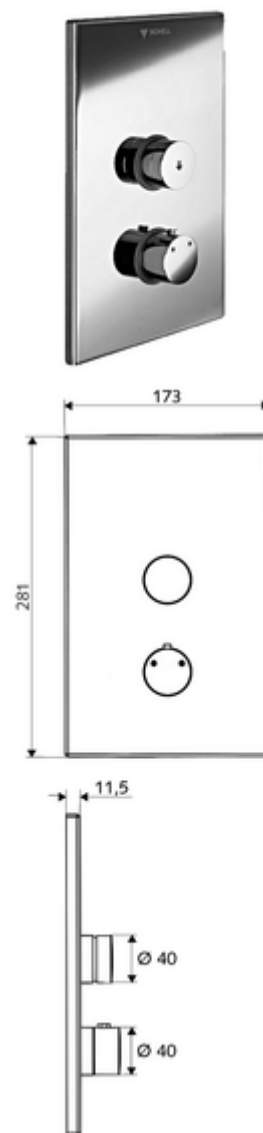

Číslo položky: 01 809 28 99

podomítková sprcha LINUS D SC T smíchaná voda, termostat ThermoProtect

Pro podomítkový Masterbox WBD-SC-T. Manuální spouštění s automatickým procesem uzavření.

Obsah balení

- čelní deska
 - Ovládací tlačítko pro termostat s objímkou, odblokovatelná/aretovatelná tepelná pojistka 38 °C
 - Samouzavírací knoflík SC-V s přesuvnou objímkou
- montážní rám
- Upevňovací materiál

Technické údaje

- materiál: Aktivace mosaz, čelní deska ušlechtilá ocel
- povrch: Aktivace chrom, čelní deska kartáčovaná ušlechtilá ocel
- rozměry čelní desky: B 173 mm x v 281 mm x h 11,5 mm

údaje o dodání

- hmotnost: 1,96 kg/kus
- jednotka balení: 1

nutné příslušenství

podomítkový Masterbox WBD-SC-T

obj. č.: 01 800 00 99

doporučené příslušenství

s termostatem rukojeť EasyGrip

obj. č.: 29 192 06 99

sprchová hlavice COMFORT Flex