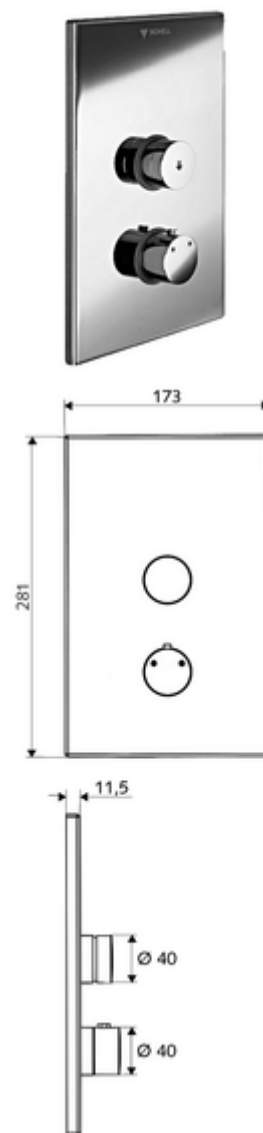

## podomítková sprcha LINUS D SC T smíchaná voda, termostat ThermoProtect

Pro podomítkový Masterbox WBD-SC-T. Manuální spouštění s automatickým procesem uzavření.

### Obsah balení

- čelní deska
  - Ovládací tlačítko pro termostat s objímkou, odblokovatelná/aretovatelná tepelná pojistka 38 °C
  - Samouzavírací knoflík SC-V s přesuvnou objímkou
- montážní rám
- Upevňovací materiál

### Technické údaje

- materiál: Aktivace mosaz, čelní deska ušlechtilá ocel
- povrch: Aktivace chrom, čelní deska kartáčovaná ušlechtilá ocel
- rozměry čelní desky: B 173 mm x v 281 mm x h 11,5 mm