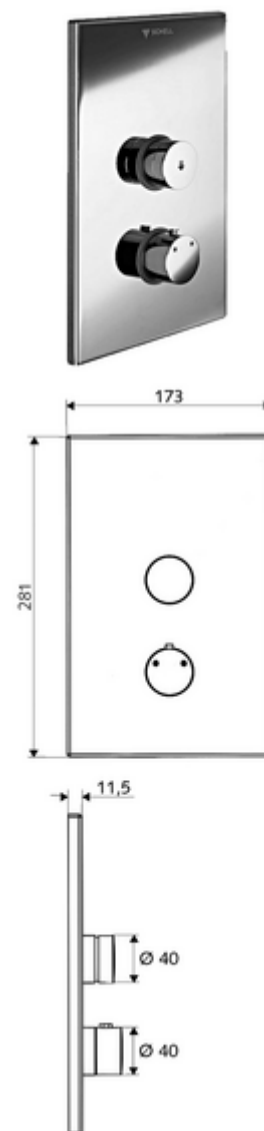

Číslo položky: 01 809 28 99

podomítková sprcha LINUS D SC T smíchaná voda, termostat ThermoProtect

Pro podomítkový Masterbox WBD-SC-T. Manuální spouštění s automatickým procesem uzavření.

Obsah balení

- čelní deska
 - Ovládací tlačítko pro termostat s objímkou, odblokovatelná/aretovatelná tepelná pojistka 38 °C
 - Samouzavírací knoflík SC-V s přesuvnou objímkou
- montážní rám
- Upevňovací materiál

Technické údaje

- materiál: Aktivace mosaz, čelní deska ušlechtilá ocel
- povrch: Aktivace chrom, čelní deska kartáčovaná ušlechtilá ocel
- rozměry čelní desky: B 173 mm x v 281 mm x h 11,5 mm

údaje o dodání

- hmotnost: 1,96 kg/kus
- jednotka balení: 1

nutné příslušenství

podomítkový Masterbox WBD-SC-T

obj. č.: 01 800 00 99

doporučené příslušenství

s termostatem rukojeť EasyGrip

obj. č.: 29 192 06 99

sprchová hlavice COMFORT Flex