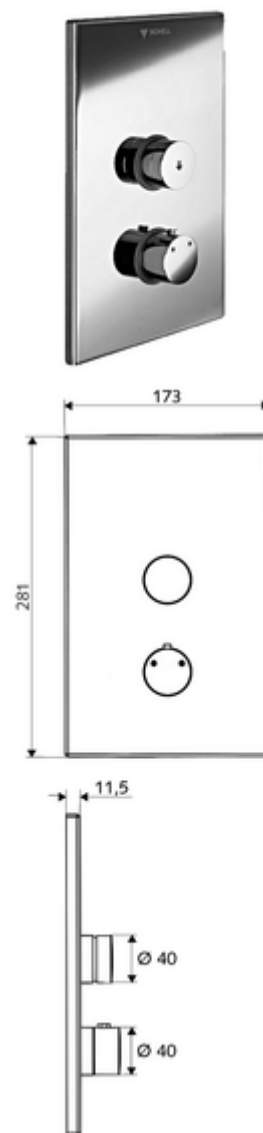

Číslo položky: 01 809 06 99

podomítková sprcha LINUS D SC T smíchaná voda, termostat ThermoProtect

Pro podomítkový Masterbox WBD-SC-T. Manuální spouštění s automatickým procesem uzavření.

Obsah balení

- čelní deska
  - Ovládací tlačítko pro termostat s objímkou, odblokovatelná/aretovatelná tepelná pojistka 38 °C
  - Samouzavírací knoflík SC-V s přesuvnou objímkou
- montážní rám
- Upevňovací materiál

Technické údaje

- materiál: Aktivace mosaz, čelní deska mosaz
- povrch: Aktivace chrom, čelní deska chrom
- rozměry čelní desky: B 173 mm x v 281 mm x h 11,5 mm

údaje o dodání

- hmotnost: 1,96 kg/kus
- jednotka balení: 1

nutné příslušenství

podomítkový Masterbox WBD-SC-T

obj. č.: 01 800 00 99

doporučené příslušenství

s termostatem rukojeť EasyGrip

obj. č.: 29 192 06 99

sprchová hlavice COMFORT Flex

obj. č.: 01 821 06 99 nebo

sprchová hlavice Aerosolarm

obj. č.: 01 814 06 99 nebo

nástěnné připojovací koleno PURIS

obj. č.: 06 469 06 99 nebo

nástěnné připojovací koleno

obj. č.: 06 463 06 99 nebo

Pro manuální termickou dezinfekci

elektromagnetický ventil termická dezinfekce

obj. č.: 01 875 00 99

klíčový spínač termické dezinfekce

obj. č.: 01 538 00 99

podomítkový zdroj 12 VDC, 100 - 240 VAC, 50 - 60 Hz

obj. č.: 01 566 00 99 nebo

zdroj 12 VDC, 100 - 240 VAC, 50 - 60 Hz

obj. č.: 01 490 00 99 nebo

elektrický rozdělovač 12 VDC, 100 - 240 VAC, 50 - 60 Hz

obj. č.: 01 537 00 99 nebo

Při příliš hluboké vestavbě Masterboxu

prodloužení sada D-SC-T 25 mm

obj. č.: 01 859 06 99 nebo

prodloužení sada D-SC-T 50 mm

obj. č.: 01 863 06 99 nebo