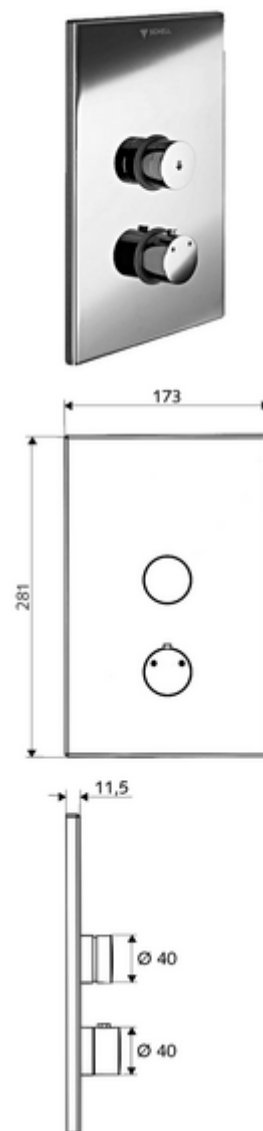

Číslo položky: 01 809 06 99

podomítková sprcha LINUS D SC T smíchaná voda, termostat ThermoProtect

Pro podomítkový Masterbox WBD-SC-T. Manuální spouštění s automatickým procesem uzavření.

Obsah balení

- čelní deska
  - Ovládací tlačítko pro termostat s objímkou, odblokovatelná/aretovatelná tepelná pojistka 38 °C
  - Samouzavírací knoflík SC-V s přesuvnou objímkou
- montážní rám
- Upevňovací materiál

Technické údaje

- materiál: Aktivace mosaz, čelní deska mosaz
- povrch: Aktivace chrom, čelní deska chrom
- rozměry čelní desky: B 173 mm x v 281 mm x h 11,5 mm

údaje o dodání

- hmotnost: 1,96 kg/kus
- jednotka balení: 1

nutné příslušenství

podomítkový Masterbox WBD-SC-T

obj. č.: 01 800 00 99

doporučené příslušenství

s termostatem rukojeť EasyGrip

obj. č.: 29 192 06 99

sprchová hlavice COMFORT Flex

obj. č.: 01 821 06 99 nebo

sprchová hlavice Aerosolarm

obj. č.: 01 814 06 99 nebo

nástěnné připojovací koleno PURIS

obj. č.: 06 469 06 99 nebo

nástěnné připojovací koleno

obj. č.: 06 463 06 99 nebo

Pro manuální termickou dezinfekci

elektromagnetický ventil termická dezinfekce

obj. č.: 01 875 00 99

klíčový spínač termické dezinfekce

obj. č.: 01 538 00 99

podomítkový zdroj 12 VDC, 100 - 240 VAC, 50 - 60 Hz

obj. č.: 01 566 00 99 nebo

zdroj 12 VDC, 100 - 240 VAC, 50 - 60 Hz

obj. č.: 01 490 00 99 nebo

elektrický rozdělovač 12 VDC, 100 - 240 VAC, 50 - 60 Hz

obj. č.: 01 537 00 99 nebo

Při příliš hluboké vestavbě Masterboxu

prodloužení sada D-SC-T 25 mm

obj. č.: 01 859 06 99 nebo

prodloužení sada D-SC-T 50 mm

obj. č.: 01 863 06 99 nebo