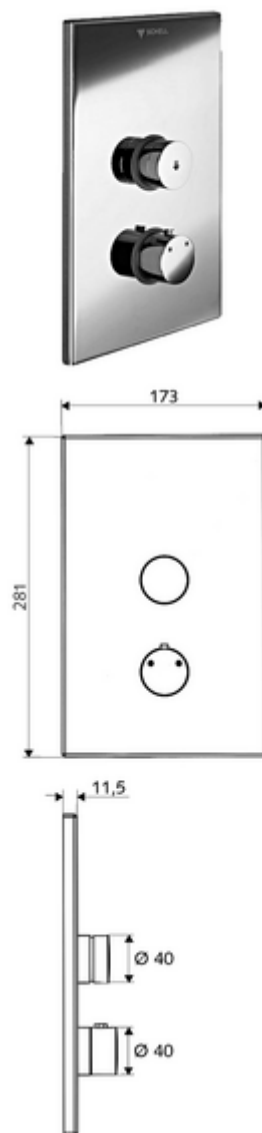

Číslo položky: 01 809 06 99

podomítková sprcha LINUS D SC T smíchaná voda, termostat ThermoProtect

Pro podomítkový Masterbox WBD-SC-T. Manuální spouštění s automatickým procesem uzavření.

Obsah balení

- čelní deska
 - Ovládací tlačítko pro termostat s objímkou, odblokovatelná/aretovatelná tepelná pojistka 38 °C
 - Samouzavírací knoflík SC-V s přesuvnou objímkou
- montážní rám
- Upevňovací materiál

Technické údaje

- materiál: Aktivace mosaz, čelní deska mosaz
- povrch: Aktivace chrom, čelní deska chrom
- rozměry čelní desky: B 173 mm x v 281 mm x h 11,5 mm

údaje o dodání

- hmotnost: 1,96 kg/kus
- jednotka balení: 1