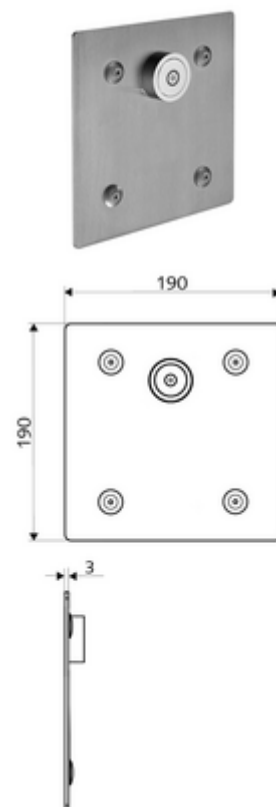

Číslo položky: 01 921 28 99

podomítková sprcha LINUS Basic D C V předem smíchaná voda

Pro podomítkový Masterbox WBD-E-V, Spouštění přes CVD dotykovou elektroniku s automatickým procesem uzavření. Volitelný bateriový nebo síťový provoz. Vhodné pro propojení s SCHELL systémem vodního hospodaření SWS. Parametrizace pomocí SCHELL Single Control SSC.

Obsah balení

- čelní deska
  - Dotyková elektronika CVD, programovatelná, chráněna proti postříku a působení vodního paprsku IP65
- Upevňovací materiál

Technické údaje

- možnost nastavení pomocí SWS SSC
  - Aktivační síla (lehce/středně/těžce)
  - Manuální programování (vyp/zap)
  - Max. doba chodu (1-950 s)
  - hygienický proplach (vyp/1-1000 s, každých 1-250 hodin po posledním spláchnutí/ každých 1-250 hod)
  - Doba zablokování aktivace (vyp/1-255 s, prodleva 1-2000 min)
- možnost nastavení manuálním programováním
  - Max. doba chodu (4-120 s, 10 programových stupňů)
  - hygienický proplach (vyp/20 s, každých 24 h)
- materiál: Aktivace mosaz, čelní deska ušlechtilá ocel
- povrch: Aktivace chrom, čelní deska kartáčovaná ušlechtilá ocel
- rozměry čelní desky: B 190 mm x v 190 mm x h 3 mm
- druh ochrany: IP65 (dotyková elektronika CVD)

údaje o dodání

- hmotnost: 1,35 kg/kus
- jednotka balení: 1

nutné příslušenství

podomítkový Masterbox WBD-E-V	obj. č.: 01 822 00 99
univerzální přihrádka na baterie 6 V	obj. č.: 01 557 00 99 nebo
podomítkový zdroj 9 VDC, 100 - 240 VAC, 50 - 60 Hz	obj. č.: 01 315 00 99 nebo
lišťový zdroj 9 VDC, 100 - 240 VAC, 50 - 60 Hz	obj. č.: 01 582 00 99 nebo
elektrický rozdělovač 9 VDC, 100 - 240 VAC, 50 - 60 Hz	obj. č.: 01 583 00 99 nebo

doporučené příslušenství

univerzální-připojovací kabel 5 m	obj. č.: 01 570 00 99	nebo
univerzální-připojovací kabel 10 m	obj. č.: 01 571 00 99	nebo
CVD-ochranný filtr	obj. č.: 00 906 00 99	
sprchová hlavice COMFORT Flex	obj. č.: 01 821 06 99	nebo
sprchová hlavice Aerosolarm	obj. č.: 01 814 06 99	nebo
SWS Server	obj. č.: 00 500 00 99	
SWS Bus extender kabelový BE-K	obj. č.: 00 501 00 99	a/nebo
SWS Bus extender bezdrátový BE-F	obj. č.: 00 502 00 99	a/nebo