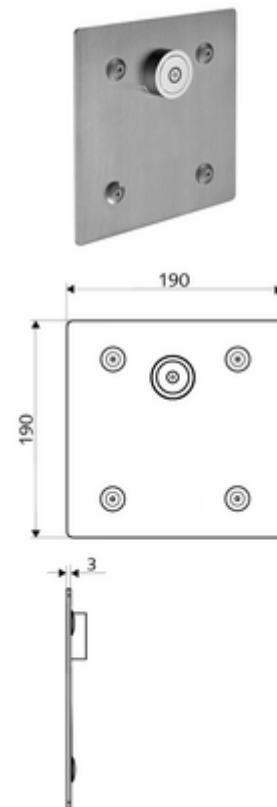

Číslo položky: 01 921 28 99

podomítková sprcha LINUS Basic D C V předem smíchaná voda

Pro podomítkový Masterbox WBD-E-V, Spouštění přes CVD dotykovou elektroniku s automatickým procesem uzavření. Volitelný bateriový nebo síťový provoz. Vhodné pro propojení s SCHELL systémem vodního hospodaření SWS. Parametrizace pomocí SCHELL Single Control SSC.

Obsah balení

- čelní deska
  - Dotyková elektronika CVD, programovatelná, chráněna proti postřiku a působení vodního paprsku IP65
- Upevňovací materiál

Technické údaje

- možnost nastavení pomocí SWS SSC
  - Aktivační síla (lehce/středně/těžce)
  - Manuální programování (vyp/zap)
  - Max. doba chodu (1-950 s)
  - hygienický proplach (vyp/1-1000 s, každých 1-250 hodin po posledním spláchnutí/ každých 1-250 hod)
  - Doba zablokování aktivace (vyp/1-255 s, prodleva 1-2000 min)
- možnost nastavení manuálním programováním
  - Max. doba chodu (4-120 s, 10 programových stupňů)
  - hygienický proplach (vyp/20 s, každých 24 h)
- materiál: Aktivace mosaz, čelní deska ušlechtilá ocel
- povrch: Aktivace chrom, čelní deska kartáčovaná ušlechtilá ocel
- rozměry čelní desky: B 190 mm x v 190 mm x h 3 mm
- druh ochrany: IP65 (dotyková elektronika CVD)

údaje o dodání

- hmotnost: 1,35 kg/kus
- jednotka balení: 1

nutné příslušenství

podomítkový Masterbox WBD-E-V	obj. č.: 01 822 00 99
univerzální přihrádka na baterie 6 V	obj. č.: 01 557 00 99 nebo
podomítkový zdroj 9 VDC, 100 - 240 VAC, 50 - 60 Hz	obj. č.: 01 315 00 99 nebo
lišťový zdroj 9 VDC, 100 - 240 VAC, 50 - 60 Hz	obj. č.: 01 582 00 99 nebo
elektrický rozdělovač 9 VDC, 100 - 240 VAC, 50 - 60 Hz	obj. č.: 01 583 00 99 nebo

doporučené příslušenství

univerzální-připojovací kabel 5 m	obj. č.: 01 570 00 99	nebo
univerzální-připojovací kabel 10 m	obj. č.: 01 571 00 99	nebo
CVD-ochranný filtr	obj. č.: 00 906 00 99	
sprchová hlavice COMFORT Flex	obj. č.: 01 821 06 99	nebo
sprchová hlavice Aerosolarm	obj. č.: 01 814 06 99	nebo
SWS Server	obj. č.: 00 500 00 99	
SWS Bus extender kabelový BE-K	obj. č.: 00 501 00 99	a/nebo
SWS Bus extender bezdrátový BE-F	obj. č.: 00 502 00 99	a/nebo