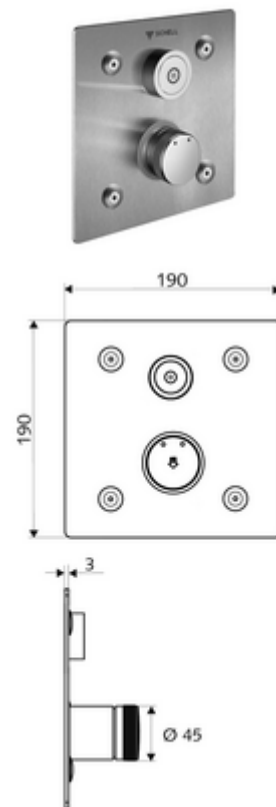

Číslo položky: 01 920 28 99

podomítková sprcha LINUS Basic D C M smíchaná voda

Pro podomítkový Masterbox WBD-E-M. Spouštění přes CVD dotykovou elektroniku s automatickým procesem uzavření. Volitelný bateriový nebo síťový provoz. Vhodné pro propojení s SCHELL systémem vodního hospodaření SWS. Parametrizace pomocí SCHELL Single Control SSC.

Obsah balení

- čelní deska
  - Ovládací tlačítko smíchané vody s objímkou
  - Dotyková elektronika CVD, programovatelná, chráněna proti postříku a působení vodního paprsku IP65
- Upevňovací materiál

Technické údaje

- možnost nastavení pomocí SWS SSC
  - Aktivační síla (lehce/středně/těžce)
  - Manuální programování (vyp/zap)
  - Max. doba chodu (1-950 s)
  - hygienický proplach (vyp/1-1000 s, každých 1-250 hodin po posledním spláchnutí/ každých 1-250 hod)
  - Doba zablokování aktivace (vyp/1-255 s, prodleva 1-2000 min)
- možnost nastavení manuálním programováním
  - Max. doba chodu (4-120 s, 10 programových stupňů)
  - hygienický proplach (vyp/20 s, každých 24 h)
- materiál: Aktivace mosaz, čelní deska ušlechtilá ocel
- povrch: Aktivace chrom, čelní deska kartáčovaná ušlechtilá ocel
- rozměry čelní desky: B 190 mm x v 190 mm x h 3 mm
- druh ochrany: IP65 (dotyková elektronika CVD)

údaje o dodání

- hmotnost: 1,54 kg/kus
- jednotka balení: 1

nutné příslušenství

podomítkový Masterbox WBD-E-M	obj. č.: 01 904 00 99
univerzální přihrádka na baterie 6 V	obj. č.: 01 557 00 99 nebo
podomítkový zdroj 9 VDC, 100 - 240 VAC, 50 - 60 Hz	obj. č.: 01 315 00 99 nebo
lišťový zdroj 9 VDC, 100 - 240 VAC, 50 - 60 Hz	obj. č.: 01 582 00 99 nebo
elektrický rozdělovač 9 VDC, 100 - 240 VAC, 50 - 60 Hz	obj. č.: 01 583 00 99 nebo

doporučené příslušenství

univerzální-připojovací kabel 5 m	obj. č.: 01 570 00 99	nebo
univerzální-připojovací kabel 10 m	obj. č.: 01 571 00 99	nebo
CVD-ochranný filtr	obj. č.: 00 906 00 99	
sprchová hlavice COMFORT Flex	obj. č.: 01 821 06 99	nebo
sprchová hlavice Aerosolarm	obj. č.: 01 814 06 99	nebo
SWS Server	obj. č.: 00 500 00 99	
SWS Bus extender kabelový BE-K	obj. č.: 00 501 00 99	a/nebo