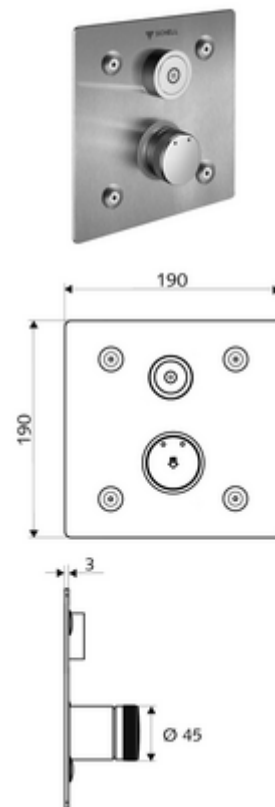

Číslo položky: 01 920 28 99

podomítková sprcha LINUS Basic D C M smíchaná voda

Pro podomítkový Masterbox WBD-E-M. Spouštění přes CVD dotykovou elektroniku s automatickým procesem uzavření. Volitelný bateriový nebo síťový provoz. Vhodné pro propojení s SCHELL systémem vodního hospodaření SWS. Parametrizace pomocí SCHELL Single Control SSC.

Obsah balení

- čelní deska
  - Ovládací tlačítko smíchané vody s objímkou
  - Dotyková elektronika CVD, programovatelná, chráněna proti postřiku a působení vodního paprsku IP65
- Upevňovací materiál

Technické údaje

- možnost nastavení pomocí SWS SSC
  - Aktivační síla (lehce/středně/těžce)
  - Manuální programování (vyp/zap)
  - Max. doba chodu (1-950 s)
  - hygienický proplach (vyp/1-1000 s, každých 1-250 hodin po posledním spláchnutí/ každých 1-250 hod)
  - Doba zablokování aktivace (vyp/1-255 s, prodleva 1-2000 min)
- možnost nastavení manuálním programováním
  - Max. doba chodu (4-120 s, 10 programových stupňů)
  - hygienický proplach (vyp/20 s, každých 24 h)
- materiál: Aktivace mosaz, čelní deska ušlechtilá ocel
- povrch: Aktivace chrom, čelní deska kartáčovaná ušlechtilá ocel
- rozměry čelní desky: B 190 mm x v 190 mm x h 3 mm
- druh ochrany: IP65 (dotyková elektronika CVD)

údaje o dodání

- hmotnost: 1,54 kg/kus
- jednotka balení: 1

nutné příslušenství

podomítkový Masterbox WBD-E-M	obj. č.: 01 904 00 99
univerzální přihrádka na baterie 6 V	obj. č.: 01 557 00 99 nebo
podomítkový zdroj 9 VDC, 100 - 240 VAC, 50 - 60 Hz	obj. č.: 01 315 00 99 nebo
lišťový zdroj 9 VDC, 100 - 240 VAC, 50 - 60 Hz	obj. č.: 01 582 00 99 nebo
elektrický rozdělovač 9 VDC, 100 - 240 VAC, 50 - 60 Hz	obj. č.: 01 583 00 99 nebo

doporučené příslušenství

univerzální-připojovací kabel 5 m	obj. č.: 01 570 00 99	nebo
univerzální-připojovací kabel 10 m	obj. č.: 01 571 00 99	nebo
CVD-ochranný filtr	obj. č.: 00 906 00 99	
sprchová hlavice COMFORT Flex	obj. č.: 01 821 06 99	nebo
sprchová hlavice Aerosolarm	obj. č.: 01 814 06 99	nebo
SWS Server	obj. č.: 00 500 00 99	
SWS Bus extender kabelový BE-K	obj. č.: 00 501 00 99	a/nebo