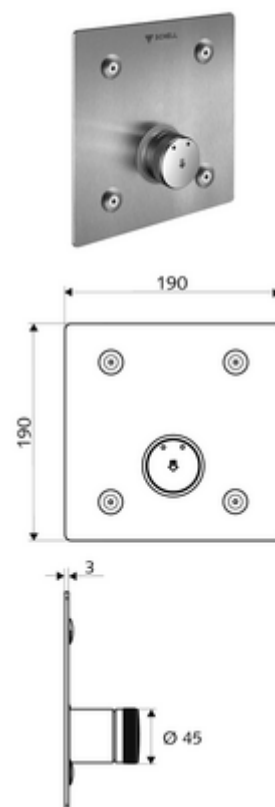

Číslo položky: 01 902 28 99

podomítková sprcha LINUS Basic D SC M smíchaná voda

Pro podomítkový Masterbox WBD-SC-M. Manuální spouštění s automatickým procesem uzavření.

Obsah balení

- čelní deska
  - Samouzavírací knoflík SC-M s přesuvnou objímkou
- Upevňovací materiál

Technické údaje

- materiál: Aktivace mosaz, čelní deska ušlechtilá ocel
- povrch: Aktivace chrom, čelní deska kartáčovaná ušlechtilá ocel
- rozměry čelní desky: B 190 mm x v 190 mm x h 3 mm

údaje o dodání

- hmotnost: 1,40 kg/kus
- jednotka balení: 1

nutné příslušenství

podomítkový Masterbox WBD-SC-M

obj. č.: 01 867 00 99

doporučené příslušenství

sprchová hlavice COMFORT Flex

obj. č.: 01 821 06 99

nebo

sprchová hlavice Aerosolarm

obj. č.: 01 814 06 99

nebo

nástěnné připojovací koleno PURIS

obj. č.: 06 469 06 99

nebo

nástěnné připojovací koleno

obj. č.: 06 463 06 99

nebo

Při příliš hluboké vestavbě Masterboxu

prodloužení kartuše D-SC-M

obj. č.: 29 648 06 99

nebo

prodloužení kartuše D-SC-M

obj. č.: 29 649 06 99

nebo