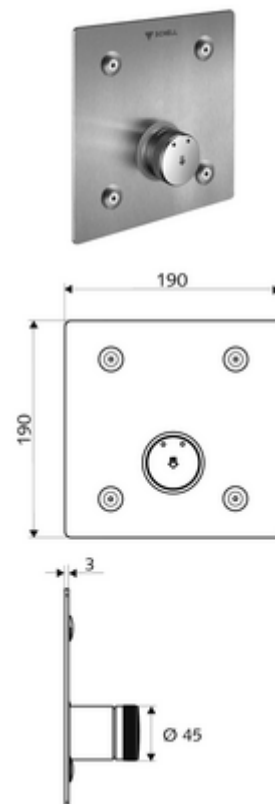

## podomítková sprcha LINUS Basic D SC M smíchaná voda

Pro podomítkový Masterbox WBD-SC-M. Manuální spuštění s automatickým procesem uzavření.

### Obsah balení

- čelní deska
  - Samouzavírací knoflík SC-M s přesuvnou objímkou
- Upevňovací materiál

### Technické údaje

- materiál: Aktivace mosaz, čelní deska ušlechtilá ocel
- povrch: Aktivace chrom, čelní deska kartáčovaná ušlechtilá ocel
- rozměry čelní desky: B 190 mm x v 190 mm x h 3 mm