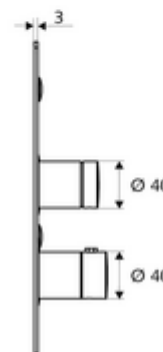

Číslo položky: 01 900 28 99

podomítková sprcha LINUS Basic D SC T smíchaná voda, termostat ThermoProtect

Pro podomítkový Masterbox WBD-SC-T. Manuální spouštění s automatickým procesem uzavření.

Obsah balení

- čelní deska
  - Ovládací tlačítko pro termostat s objímkou, odblokovatelná/aretovatelná tepelná pojistka 38 °C
  - Samouzavírací knoflík SC-V s přesuvnou objímkou
- Upevňovací materiál

Technické údaje

- materiál: Aktivace mosaz, čelní deska ušlechtilá ocel
- povrch: Aktivace chrom, čelní deska kartáčovaná ušlechtilá ocel
- rozměry čelní desky: B 183 mm x v 283 mm x h 3 mm

údaje o dodání

- hmotnost: 1,78 kg/kus
- jednotka balení: 1

nutné příslušenství

podomítkový Masterbox WBD-SC-T

obj. č.: 01 800 00 99

doporučené příslušenství

s termostatem rukojeť EasyGrip

obj. č.: 29 192 06 99

sprchová hlavice COMFORT Flex

obj. č.: 01 821 06 99 nebo

sprchová hlavice Aerosolarm

obj. č.: 01 814 06 99 nebo

nástěnné připojovací koleno PURIS

obj. č.: 06 469 06 99 nebo

nástěnné připojovací koleno

obj. č.: 06 463 06 99 nebo

Pro manuální termickou dezinfekci

elektromagnetický ventil termická dezinfekce

obj. č.: 01 875 00 99

klíčový spínač termické dezinfekce

obj. č.: 01 538 00 99

podomítkový zdroj 12 VDC, 100 - 240 VAC, 50 - 60 Hz

obj. č.: 01 566 00 99 nebo

zdroj 12 VDC, 100 - 240 VAC, 50 - 60 Hz

obj. č.: 01 490 00 99 nebo

elektrický rozdělovač 12 VDC, 100 - 240 VAC, 50 - 60 Hz

obj. č.: 01 537 00 99 nebo

Při příliš hluboké vestavbě Masterboxu

prodloužení sada D-SC-T 25 mm

obj. č.: 01 859 06 99 nebo

prodloužení sada D-SC-T 50 mm

obj. č.: 01 863 06 99 nebo