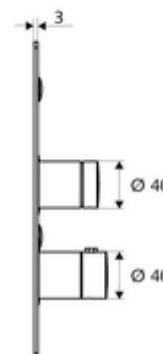

údaje o dodání

- hmotnost: 1,78 kg/kus
- jednotka balení: 1

nutné příslušenství

podomítkový Masterbox WBD-SC-T

obj. č.: 01 800 00 99

doporučené příslušenství

s termostatem rukojeť EasyGrip

obj. č.: 29 192 06 99

sprchová hlavice COMFORT Flex

obj. č.: 01 821 06 99 nebo

sprchová hlavice Aerosolarm

obj. č.: 01 814 06 99 nebo

nástěnné připojovací koleno PURIS

obj. č.: 06 469 06 99 nebo

nástěnné připojovací koleno

obj. č.: 06 463 06 99 nebo

Pro manuální termickou dezinfekci

elektromagnetický ventil termická dezinfekce

obj. č.: 01 875 00 99

klíčový spínač termické dezinfekce

obj. č.: 01 538 00 99

podomítkový zdroj 12 VDC, 100 - 240 VAC, 50 - 60 Hz

obj. č.: 01 566 00 99 nebo

zdroj 12 VDC, 100 - 240 VAC, 50 - 60 Hz

obj. č.: 01 490 00 99 nebo

elektrický rozdělovač 12 VDC, 100 - 240 VAC, 50 - 60 Hz

obj. č.: 01 537 00 99 nebo

Při příliš hluboké vestavbě Masterboxu

prodloužení sada D-SC-T 25 mm

obj. č.: 01 859 06 99 nebo

prodloužení sada D-SC-T 50 mm

obj. č.: 01 863 06 99 nebo