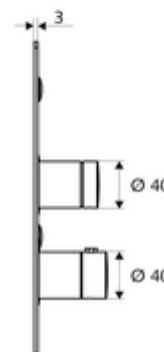

Číslo položky: 01 900 28 99

podomítková sprcha LINUS Basic D SC T smíchaná voda, termostat ThermoProtect

Pro podomítkový Masterbox WBD-SC-T. Manuální spouštění s automatickým procesem uzavření.

Obsah balení

- čelní deska
  - Ovládací tlačítko pro termostat s objímkou, odblokovatelná/aretovatelná tepelná pojistka 38 °C
  - Samouzavírací knoflík SC-V s přesuvnou objímkou
- Upevňovací materiál

Technické údaje

- materiál: Aktivace mosaz, čelní deska ušlechtilá ocel
- povrch: Aktivace chrom, čelní deska kartáčovaná ušlechtilá ocel
- rozměry čelní desky: B 183 mm x v 283 mm x h 3 mm

údaje o dodání

- hmotnost: 1,78 kg/kus
- jednotka balení: 1

nutné příslušenství

podomítkový Masterbox WBD-SC-T

obj. č.: 01 800 00 99

doporučené příslušenství

sprchová hlavice COMFORT Flex

obj. č.: 29 192 06 99

obj. č.: 01 821 06 99 nebo

obj. č.: 01 814 06 99 nebo

obj. č.: 06 469 06 99 nebo

obj. č.: 06 463 06 99 nebo

nástěnné připojovací koleno

Pro manuální termickou dezinfekci

elektromagnetický ventil termická dezinfekce

obj. č.: 01 875 00 99

klíčový spínač termické dezinfekce

obj. č.: 01 538 00 99

podomítkový zdroj 12 VDC, 100 - 240 VAC, 50 - 60 Hz

obj. č.: 01 566 00 99 nebo

zdroj 12 VDC, 100 - 240 VAC, 50 - 60 Hz

obj. č.: 01 490 00 99 nebo

elektrický rozdělovač 12 VDC, 100 - 240 VAC, 50 - 60 Hz

obj. č.: 01 537 00 99 nebo

Při příliš hluboké vestavbě Masterboxu

prodloužení sada D-SC-T 25 mm

obj. č.: 01 859 06 99 nebo

prodloužení sada D-SC-T 50 mm

obj. č.: 01 863 06 99 nebo