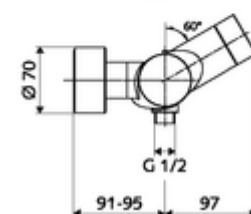

Technické údaje

- možnost nastavení pomocí SWS SSC
  - Aktivační síla (lehce/středně/těžce)
  - Manuální programování (vyp/zap)
  - Max. doba chodu (1-950 s)
  - hygienický proplach (vyp/1-1000 s, každých 1-250 hodin po posledním spláchnutí/ každých 1-250 hod)
  - Doba zablokování aktivace (vyp/1-255 s, prodleva 1-2000 min)
- možnost nastavení manuálním programováním
  - Max. doba chodu (4-120 s, 10 programových stupňů)
  - hygienický proplach (vyp/20 s, každých 24 h)
- průtok: 1,0 - 5,0 bar
- Max. klidový tlak: 8 bar
- Max. provozní teplota: 70 °C (80 °C pro termickou dezinfekci)
- Přípojka: 2x DN 15 G 1/2 vnější závit
- Vývod: DN 15 G 1/2 vnější závit (dole)
- materiál: Tělo mosaz s atestem pro pitnou vodu
- povrch: chrom
- Certifikáty: PA-IX 28574/IB, Belgaqua
- třída hluku: I
- třída průtoku: B

údaje o dodání

- hmotnost: 4,89 kg/kus
- jednotka balení: 1

doporučené příslušenství

S-připojovací sada s předuzávěrem

obj. č.: 23 775 00 99