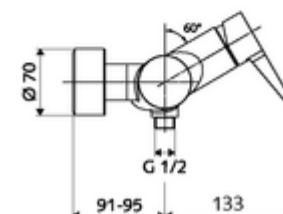

Číslo položky: 01 618 06 99

nástěnná sprchová armatura VITUS VD EH M / U smíchaná voda

Manuální otevř/zavř ovládání. Sprchová přípojka spodní.

Obsah balení

- páková nástěnná sprchová armatura
 - Ventil k provádění manuální termické dezinfekce (v souladu s DVGW list W 551)
 - směšovací keramická kartuše pro pákovou armaturu s omezovačem horké vody i průtoku
 - Páková směšovací baterie
- 2 zpětné klapky RV (EN 1717: EB)
- 2 S-přípojky a rozety (hloubkově nastavitelné)

Technické údaje

- Max. provozní teplota: 70 °C (80 °C pro termickou dezinfekci)
- Přípojka: 2x DN 15 G 1/2 vnější závit
- Vývod: DN 15 G 1/2 vnější závit (dole)
- materiál: Tělo mosaz s atestem pro pitnou vodu
- povrch: chrom
- Certifikáty: PA-IX 38242/IB, Belgaqua
- třída hluku: I
- třída průtoku: B

údaje o dodání

- hmotnost: 4,03 kg/kus
- jednotka balení: 1

doporučené příslušenství

S-připojovací sada s předuzávěrem	obj. č.: 23 775 00 99	
Sprchová sada 900	obj. č.: 29 207 06 99	nebo
Sprchová sada 680	obj. č.: 29 208 06 99	nebo
omezovač průtoku LEED	obj. č.: 29 239 00 99	nebo
omezovač průtoku BREEAM	obj. č.: 29 240 00 99	nebo