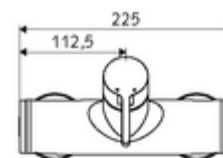

Číslo položky: 01 618 06 99

nástěnná sprchová armatura VITUS VD EH M / U smíchaná voda

Manuální otevř/zavř ovládání. Sprchová přípojka spodní.

Obsah balení

- páková nástěnná sprchová armatura
  - Ventil k provádění manuální termické dezinfekce (v souladu s DVGW list W 551)
  - směšovací keramická kartuše pro pákovou armaturu s omezovačem horké vody i průtoku
  - Páková směšovací baterie
- 2 zpětné klapky RV (EN 1717: EB)
- 2 S-přípojky a rozety (hloubkově nastavitelné)

Technické údaje

- Max. provozní teplota: 70 °C (80 °C pro termickou dezinfekci)
- Přípojka: 2x DN 15 G 1/2 vnější závit
- Vývod: DN 15 G 1/2 vnější závit (dole)
- materiál: Tělo mosaz s atestem pro pitnou vodu
- povrch: chrom
- Certifikáty: PA-IX 38242/IB, Belgaqua
- třída hluku: I
- třída průtoku: B

údaje o dodání

- hmotnost: 4,03 kg/kus
- jednotka balení: 1

doporučené příslušenství

S-připojovací sada s předuzávěrem	obj. č.: 23 775 00 99	
Sprchová sada 900	obj. č.: 29 207 06 99	nebo
Sprchová sada 680	obj. č.: 29 208 06 99	nebo
omezovač průtoku LEED	obj. č.: 29 239 00 99	nebo
omezovač průtoku BREEAM	obj. č.: 29 240 00 99	nebo