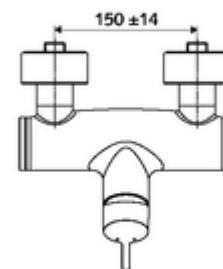

Číslo položky: 01 618 06 99

nástěnná sprchová armatura VITUS VD EH M / U smíchaná voda

Manuální otevř/zavř ovládání. Sprchová přípojka spodní.

Obsah balení

- páková nástěnná sprchová armatura
  - Ventil k provádění manuální termické dezinfekce (v souladu s DVGW list W 551)
  - směšovací keramická kartuše pro pákovou armaturu s omezovačem horké vody i průtoku
  - Páková směšovací baterie
- 2 zpětné klapky RV (EN 1717: EB)
- 2 S-přípojky a rozety (hloubkově nastavitelné)

Technické údaje

- Max. provozní teplota: 70 °C (80 °C pro termickou dezinfekci)
- Přípojka: 2x DN 15 G 1/2 vnější závit
- Vývod: DN 15 G 1/2 vnější závit (dole)
- materiál: Tělo mosaz s atestem pro pitnou vodu
- povrch: chrom
- Certifikáty: PA-IX 38242/IB, Belgaqua
- třída hluku: I
- třída průtoku: B

údaje o dodání

- hmotnost: 4,03 kg/kus
- jednotka balení: 1

doporučené příslušenství

S-připojovací sada s předuzávěrem	obj. č.: 23 775 00 99	
Sprchová sada 900	obj. č.: 29 207 06 99	nebo
Sprchová sada 680	obj. č.: 29 208 06 99	nebo
omezovač průtoku LEED	obj. č.: 29 239 00 99	nebo
omezovač průtoku BREEAM	obj. č.: 29 240 00 99	nebo