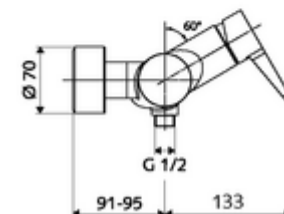

Číslo položky: 01 618 06 99

nástěnná sprchová armatura VITUS VD EH M / U smíchaná voda

Manuální otevř/zavř ovládání. Sprchová přípojka spodní.

Obsah balení

- páková nástěnná sprchová armatura
  - Ventil k provádění manuální termické dezinfekce (v souladu s DVGW list W 551)
  - směšovací keramická kartuše pro pákovou armaturu s omezovačem horké vody i průtoku
  - Páková směšovací baterie
- 2 zpětné klapky RV (EN 1717: EB)
- 2 S-přípojky a rozety (hloubkově nastavitelné)

Technické údaje

- Max. provozní teplota: 70 °C (80 °C pro termickou dezinfekci)
- Přípojka: 2x DN 15 G 1/2 vnější závit
- Vývod: DN 15 G 1/2 vnější závit (dole)
- materiál: Tělo mosaz s atestem pro pitnou vodu
- povrch: chrom
- Certifikáty: PA-IX 38242/IB, Belgaqua
- třída hluku: I
- třída průtoku: B

údaje o dodání

- hmotnost: 4,03 kg/kus
- jednotka balení: 1

doporučené příslušenství

S-připojovací sada s předuzávěrem	obj. č.: 23 775 00 99	
Sprchová sada 900	obj. č.: 29 207 06 99	nebo
Sprchová sada 680	obj. č.: 29 208 06 99	nebo
omezovač průtoku LEED	obj. č.: 29 239 00 99	nebo
omezovač průtoku BREEAM	obj. č.: 29 240 00 99	nebo