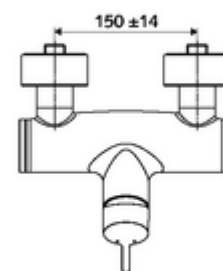

Číslo položky: 01 618 06 99

nástěnná sprchová armatura VITUS VD EH M / U smíchaná voda

Manuální otevř/zavř ovládání. Sprchová přípojka spodní.

Obsah balení

- páková nástěnná sprchová armatura
  - Ventil k provádění manuální termické dezinfekce (v souladu s DVGW list W 551)
  - směšovací keramická kartuše pro pákovou armaturu s omezovačem horké vody i průtoku
  - Páková směšovací baterie
- 2 zpětné klapky RV (EN 1717: EB)
- 2 S-přípojky a rozety (hloubkově nastavitelné)

Technické údaje

- Max. provozní teplota: 70 °C (80 °C pro termickou dezinfekci)
- Přípojka: 2x DN 15 G 1/2 vnější závit
- Vývod: DN 15 G 1/2 vnější závit (dole)
- materiál: Tělo mosaz s atestem pro pitnou vodu
- povrch: chrom
- Certifikáty: PA-IX 38242/IB, Belgaqua
- třída hluku: I
- třída průtoku: B

údaje o dodání

- hmotnost: 4,03 kg/kus
- jednotka balení: 1

doporučené příslušenství

S-připojovací sada s předuzávěrem	obj. č.: 23 775 00 99	
Sprchová sada 900	obj. č.: 29 207 06 99	nebo
Sprchová sada 680	obj. č.: 29 208 06 99	nebo
omezovač průtoku LEED	obj. č.: 29 239 00 99	nebo
omezovač průtoku BREEAM	obj. č.: 29 240 00 99	nebo