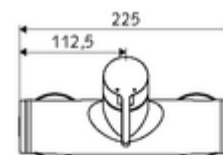

Číslo položky: 01 618 06 99

nástěnná sprchová armatura VITUS VD EH M / U smíchaná voda

Manuální otevř/zavř ovládání. Sprchová přípojka spodní.

Obsah balení

- páková nástěnná sprchová armatura
  - Ventil k provádění manuální termické dezinfekce (v souladu s DVGW list W 551)
  - směšovací keramická kartuše pro pákovou armaturu s omezovačem horké vody i průtoku
  - Páková směšovací baterie
- 2 zpětné klapky RV (EN 1717: EB)
- 2 S-přípojky a rozety (hloubkově nastavitelné)

Technické údaje

- Max. provozní teplota: 70 °C (80 °C pro termickou dezinfekci)
- Přípojka: 2x DN 15 G 1/2 vnější závit
- Vývod: DN 15 G 1/2 vnější závit (dole)
- materiál: Tělo mosaz s atestem pro pitnou vodu
- povrch: chrom
- Certifikáty: PA-IX 38242/IB, Belgaqua
- třída hluku: I
- třída průtoku: B

údaje o dodání

- hmotnost: 4,03 kg/kus
- jednotka balení: 1

doporučené příslušenství

S-připojovací sada s předuzávěrem	obj. č.: 23 775 00 99	
Sprchová sada 900	obj. č.: 29 207 06 99	nebo
Sprchová sada 680	obj. č.: 29 208 06 99	nebo
omezovač průtoku LEED	obj. č.: 29 239 00 99	nebo
omezovač průtoku BREEAM	obj. č.: 29 240 00 99	nebo