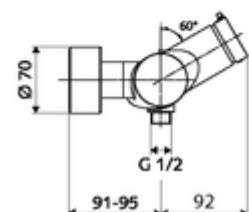

Číslo položky: 01 616 06 99

nástěnná sprchová armatura VITUS VD SC M / U smíchaná voda

Manuální spouštění s automatickým procesem uzavření. Jednoduché nastavení doby chodu. Sprchová přípojka spodní.

Obsah balení

- samouzavírací nástěnná sprchová armatura
  - samouzavírací kartuše SC II s omezoavčem horké vody
  - Ventil k provádění manuální termické dezinfekce (v souladu s DVGW list W 551)
  - 2 zpětné klapky (EN 1717: EB)
  - Samouzavírací knoflík SC-M
- 2 S-přípojky a rozety (hloubkově nastavitelné)

Technické údaje

- doba: 5 - 30 s nastavitelné
- Max. provozní teplota: 70 °C (80 °C pro termickou dezinfekci)
- Přípojka: 2x DN 15 G 1/2 vnější závit
- Vývod: DN 15 G 1/2 vnější závit (dole)
- materiál: Tělo mosaz s atestem pro pitnou vodu
- povrch: chrom
- Certifikáty: PA-IX 38241/IB, Belgaqua
- třída hluku: I
- třída průtoku: B

údaje o dodání

- hmotnost: 3,80 kg/kus
- jednotka balení: 1

doporučené příslušenství

S-připojovací sada s předuzávěrem	obj. č.: 23 775 00 99	
Sprchová sada 900	obj. č.: 29 207 06 99	nebo
Sprchová sada 680	obj. č.: 29 208 06 99	nebo
omezovač průtoku LEED	obj. č.: 29 239 00 99	nebo
omezovač průtoku BREEAM	obj. č.: 29 240 00 99	nebo