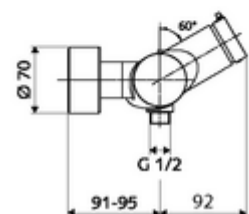

Číslo položky: 01 616 06 99

nástěnná sprchová armatura VITUS VD SC M / U smíchaná voda

Manuální spouštění s automatickým procesem uzavření. Jednoduché nastavení doby chodu. Sprchová přípojka spodní.

Obsah balení

- samouzavírací nástěnná sprchová armatura
  - samouzavírací kartuše SC II s omezoavčem horké vody
  - Ventil k provádění manuální termické dezinfekce (v souladu s DVGW list W 551)
  - 2 zpětné klapky (EN 1717: EB)
  - Samouzavírací knoflík SC-M
- 2 S-přípojky a rozety (hloubkově nastavitelné)

Technické údaje

- doba: 5 - 30 s nastavitelné
- Max. provozní teplota: 70 °C (80 °C pro termickou dezinfekci)
- Přípojka: 2x DN 15 G 1/2 vnější závit
- Vývod: DN 15 G 1/2 vnější závit (dole)
- materiál: Tělo mosaz s atestem pro pitnou vodu
- povrch: chrom
- Certifikáty: PA-IX 38241/IB, Belgaqua
- třída hluku: I
- třída průtoku: B

údaje o dodání

- hmotnost: 3,80 kg/kus
- jednotka balení: 1

doporučené příslušenství

S-připojovací sada s předuzávěrem	obj. č.: 23 775 00 99	
Sprchová sada 900	obj. č.: 29 207 06 99	nebo
Sprchová sada 680	obj. č.: 29 208 06 99	nebo
omezovač průtoku LEED	obj. č.: 29 239 00 99	nebo
omezovač průtoku BREEAM	obj. č.: 29 240 00 99	nebo