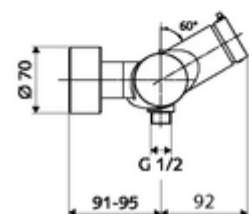

Číslo položky: 01 616 06 99

nástěnná sprchová armatura VITUS VD SC M / U smíchaná voda

Manuální spouštění s automatickým procesem uzavření. Jednoduché nastavení doby chodu. Sprchová přípojka spodní.

Obsah balení

- samouzavírací nástěnná sprchová armatura
  - samouzavírací kartuše SC II s omezoavčem horké vody
  - Ventil k provádění manuální termické dezinfekce (v souladu s DVGW list W 551)
  - 2 zpětné klapky (EN 1717: EB)
  - Samouzavírací knoflík SC-M
- 2 S-přípojky a rozety (hloubkově nastavitelné)

Technické údaje

- doba: 5 - 30 s nastavitelné
- Max. provozní teplota: 70 °C (80 °C pro termickou dezinfekci)
- Přípojka: 2x DN 15 G 1/2 vnější závit
- Vývod: DN 15 G 1/2 vnější závit (dole)
- materiál: Tělo mosaz s atestem pro pitnou vodu
- povrch: chrom
- Certifikáty: PA-IX 38241/IB, Belgaqua
- třída hluku: I
- třída průtoku: B

údaje o dodání

- hmotnost: 3,80 kg/kus
- jednotka balení: 1

doporučené příslušenství

S-připojovací sada s předuzávěrem	obj. č.: 23 775 00 99	
Sprchová sada 900	obj. č.: 29 207 06 99	nebo
Sprchová sada 680	obj. č.: 29 208 06 99	nebo
omezovač průtoku LEED	obj. č.: 29 239 00 99	nebo
omezovač průtoku BREEAM	obj. č.: 29 240 00 99	nebo