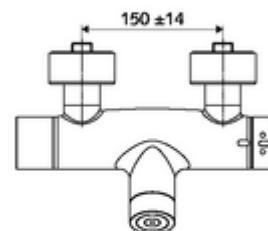

Obsah balení

- elektronická samouzavírací nástěnná sprchová armatura
 - ThermoProtect termostat podle EN 1111, odblokovatelná/aretovatelná tepelná pojistka na 38 °C, ochrana proti opaření při výpadku přívodu studené vody
 - magnetický ventil 6 V s předfiltrem
 - 2 zpětné klapky (EN 1717: EB)
 - Příhrádka na baterii 6 V (integrována)
 - Dotyková elektronika CVD, programovatelná, chráněna proti postříku a působení vodního paprsku IP65
- 4x AA alkalické baterie 1,5 V
- 2 S-přípojky a rozety (hloubkově nastavitelné)

údaje o dodání

- hmotnost: 4,29 kg/kus
- jednotka balení: 1

doporučené příslušenství

S-připojovací sada s předuzávěrem	obj. č.: 23 775 00 99	
Sprchová sada 900	obj. č.: 29 207 06 99	nebo
Sprchová sada 680	obj. č.: 29 208 06 99	nebo