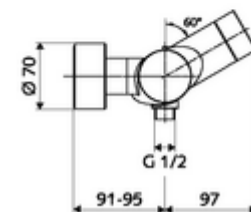

údaje o dodání

- hmotnost: 4,29 kg/kus
- jednotka balení: 1

doporučené příslušenství

S-připojovací sada s předuzávěrem	obj. č.: 23 775 00 99	
Sprchová sada 900	obj. č.: 29 207 06 99	nebo
Sprchová sada 680	obj. č.: 29 208 06 99	nebo