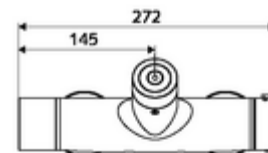

údaje o dodání

- hmotnost: 4,29 kg/kus
- jednotka balení: 1

doporučené příslušenství

S-připojovací sada s předuzávěrem	obj. č.: 23 775 00 99	
Sprchová sada 900	obj. č.: 29 207 06 99	nebo
Sprchová sada 680	obj. č.: 29 208 06 99	nebo