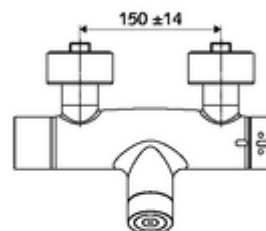

Obsah balení

- elektronická samouzavírací nástěnná sprchová armatura
 - ThermoProtect termostat podle EN 1111, odblokovatelná/aretovatelná tepelná pojistka na 38 °C, ochrana proti opaření při výpadku přívodu studené vody
 - magnetický ventil 6 V s předfiltrem
 - 2 zpětné klapky (EN 1717: EB)
 - Příhrádka na baterii 6 V (integrována)
 - Dotyková elektronika CVD, programovatelná, chráněna proti postříku a působení vodního paprsku IP65
- 4x AA alkalické baterie 1,5 V
- 2 S-přípojky a rozety (hloubkově nastavitelné)

údaje o dodání

- hmotnost: 4,29 kg/kus
- jednotka balení: 1

doporučené příslušenství

S-připojovací sada s předuzávěrem	obj. č.: 23 775 00 99	
Sprchová sada 900	obj. č.: 29 207 06 99	nebo
Sprchová sada 680	obj. č.: 29 208 06 99	nebo