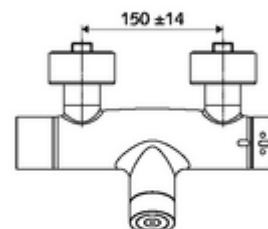

Obsah balení

- elektronická samouzavírací nástěnná sprchová armatura
 - ThermoProtect termostat podle EN 1111, odblokovatelná/aretovatelná tepelná pojistka na 38 °C, ochrana proti opaření při výpadku přívodu studené vody
 - magnetický ventil 6 V s předfiltrem
 - 2 zpětné klapky (EN 1717: EB)
 - Příhrádka na baterii 6 V (integrována)
 - Dotyková elektronika CVD, programovatelná, chráněna proti postříku a působení vodního paprsku IP65
- 4x AA alkalické baterie 1,5 V
- 2 S-přípojky a rozety (hloubkově nastavitelné)

údaje o dodání

- hmotnost: 4,29 kg/kus
- jednotka balení: 1

doporučené příslušenství

S-připojovací sada s předuzávěrem	obj. č.: 23 775 00 99	
Sprchová sada 900	obj. č.: 29 207 06 99	nebo
Sprchová sada 680	obj. č.: 29 208 06 99	nebo