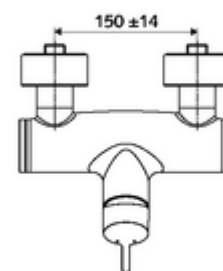

Číslo položky: 01 613 06 99

nástěnná sprchová armatura VITUS VD EH M / U smíchaná voda

Manuální otevř/zavř ovládání. Sprchová přípojka spodní.

Obsah balení

- páková nástěnná sprchová armatura
 - Páková směšovací baterie
 - směšovací keramická kartuše pro pákovou armaturu s omezovačem horké vody i průtoku
- 2 zpětné klapky RV (EN 1717: EB)
- 2 S-přípojky a rozety (hloubkově nastavitelné)

Technické údaje

- Max. provozní teplota: 70 °C (80 °C pro termickou dezinfekci)
- Přípojka: 2x DN 15 G 1/2 vnější závit
- Vývod: DN 15 G 1/2 vnější závit (dole)
- materiál: Tělo mosaz s atestem pro pitnou vodu
- povrch: chrom
- Certifikáty: PA-IX 38242/IB, Belgaqua
- třída hluku: I
- třída průtoku: B

údaje o dodání

- hmotnost: 3,99 kg/kus
- jednotka balení: 1

doporučené příslušenství

S-připojovací sada s předuzávěrem	obj. č.: 23 775 00 99	
Sprchová sada 900	obj. č.: 29 207 06 99	nebo
Sprchová sada 680	obj. č.: 29 208 06 99	nebo
omezovač průtoku LEED	obj. č.: 29 239 00 99	nebo
omezovač průtoku BREEAM	obj. č.: 29 240 00 99	nebo