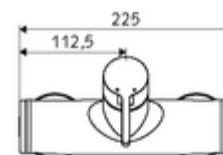

Číslo položky: 01 613 06 99

nástěnná sprchová armatura VITUS VD EH M / U smíchaná voda

Manuální otevř/zavř ovládání. Sprchová přípojka spodní.

Obsah balení

- páková nástěnná sprchová armatura
  - Páková směšovací baterie
  - směšovací keramická kartuše pro pákovou armaturu s omezovačem horké vody i průtoku
- 2 zpětné klapky RV (EN 1717: EB)
- 2 S-přípojky a rozety (hloubkově nastavitelné)

Technické údaje

- Max. provozní teplota: 70 °C (80 °C pro termickou dezinfekci)
- Přípojka: 2x DN 15 G 1/2 vnější závit
- Vývod: DN 15 G 1/2 vnější závit (dole)
- materiál: Tělo mosaz s atestem pro pitnou vodu
- povrch: chrom
- Certifikáty: PA-IX 38242/IB, Belgaqua
- třída hluku: I
- třída průtoku: B

údaje o dodání

- hmotnost: 3,99 kg/kus
- jednotka balení: 1

doporučené příslušenství

S-připojovací sada s předuzávěrem	obj. č.: 23 775 00 99	
Sprchová sada 900	obj. č.: 29 207 06 99	nebo
Sprchová sada 680	obj. č.: 29 208 06 99	nebo
omezovač průtoku LEED	obj. č.: 29 239 00 99	nebo
omezovač průtoku BREEAM	obj. č.: 29 240 00 99	nebo