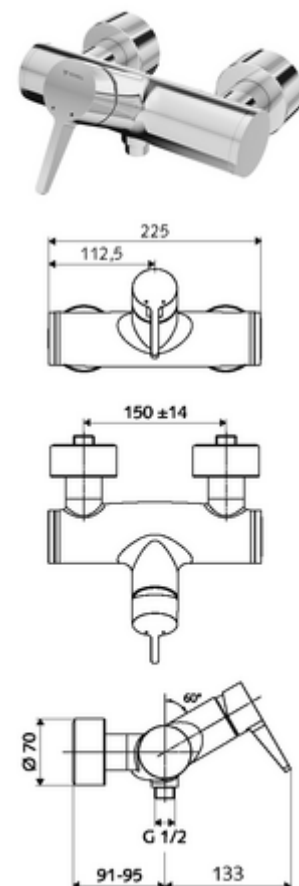

Číslo položky: 01 613 06 99

nástěnná sprchová armatura VITUS VD EH M / U smíchaná voda

Manuální otevř/zavř ovládání. Sprchová přípojka spodní.

Obsah balení

- páková nástěnná sprchová armatura
  - Páková směšovací baterie
  - směšovací keramická kartuše pro pákovou armaturu s omezovačem horké vody i průtoku
- 2 zpětné klapky RV (EN 1717: EB)
- 2 S-přípojky a rozety (hloubkově nastavitelné)

Technické údaje

- Max. provozní teplota: 70 °C (80 °C pro termickou dezinfekci)
- Přípojka: 2x DN 15 G 1/2 vnější závit
- Vývod: DN 15 G 1/2 vnější závit (dole)
- materiál: Tělo mosaz s atestem pro pitnou vodu
- povrch: chrom
- Certifikáty: PA-IX 38242/IB, Belgaqua
- třída hluku: I
- třída průtoku: B

údaje o dodání

- hmotnost: 3,99 kg/kus
- jednotka balení: 1

doporučené příslušenství

S-připojovací sada s předuzávěrem	obj. č.: 23 775 00 99	
Sprchová sada 900	obj. č.: 29 207 06 99	nebo
Sprchová sada 680	obj. č.: 29 208 06 99	nebo
omezovač průtoku LEED	obj. č.: 29 239 00 99	nebo
omezovač průtoku BREEAM	obj. č.: 29 240 00 99	nebo