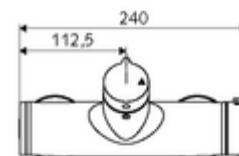

Číslo položky: 01 612 06 99

nástěnná sprchová armatura VITUS VD Auf/Zu T / u smíchaná voda, termostat ThermoProtect

Manuální otevř/zavř ovládání. Sprchová přípojka spodní.

Obsah balení

- otevř./zavř. nástěnná sprchová armatura
 - ThermoProtect termostat podle EN 1111, odblokovatelná/aretovatelná tepelná pojistka na 38 °C, ochrana proti opaření při výpadku přívodu studené vody
 - 2 zpětné klapky (EN 1717: EB)
 - Ovládací tlačítko otevř./zavř.
 - keramická kartuše s funkcí otevřeno/zavřeno
- 2 S-přípojky a rozety (hloubkově nastavitelné)

Technické údaje

- Max. provozní teplota: 70 °C (80 °C pro termickou dezinfekci)
- Přípojka: 2x DN 15 G 1/2 vnější závit
- Vývod: DN 15 G 1/2 vnější závit (dole)
- materiál: Tělo mosaz s atestem pro pitnou vodu
- povrch: chrom
- Certifikáty: PA-IX 38240/IB, Belgaqua
- třída hluku: I
- třída průtoku: B

údaje o dodání

- hmotnost: 4,21 kg/kus
- jednotka balení: 1

doporučené příslušenství

S-připojovací sada s předuzávěrem	obj. č.: 23 775 00 99	
Sprchová sada 900	obj. č.: 29 207 06 99	nebo
Sprchová sada 680	obj. č.: 29 208 06 99	nebo
omezovač průtoku LEED	obj. č.: 29 239 00 99	nebo
omezovač průtoku BREEAM	obj. č.: 29 240 00 99	nebo