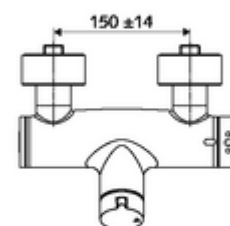

Číslo položky: 01 612 06 99

nástěnná sprchová armatura VITUS VD Auf/Zu T / u smíchaná voda, termostat ThermoProtect

Manuální otevř/zavř ovládání. Sprchová přípojka spodní.

Obsah balení

- otevř./zavř. nástěnná sprchová armatura
 - ThermoProtect termostat podle EN 1111, odblokovatelná/aretovatelná tepelná pojistka na 38 °C, ochrana proti opaření při výpadku přívodu studené vody
 - 2 zpětné klapky (EN 1717: EB)
 - Ovládací tlačítko otevř./zavř.
 - keramická kartuše s funkcí otevřeno/zavřeno
- 2 S-přípojky a rozety (hloubkově nastavitelné)

Technické údaje

- Max. provozní teplota: 70 °C (80 °C pro termickou dezinfekci)
- Přípojka: 2x DN 15 G 1/2 vnější závit
- Vývod: DN 15 G 1/2 vnější závit (dole)
- materiál: Tělo mosaz s atestem pro pitnou vodu
- povrch: chrom
- Certifikáty: PA-IX 38240/IB, Belgaqua
- třída hluku: I
- třída průtoku: B

údaje o dodání

- hmotnost: 4,21 kg/kus
- jednotka balení: 1

doporučené příslušenství

S-připojovací sada s předuzávěrem	obj. č.: 23 775 00 99	
Sprchová sada 900	obj. č.: 29 207 06 99	nebo
Sprchová sada 680	obj. č.: 29 208 06 99	nebo
omezovač průtoku LEED	obj. č.: 29 239 00 99	nebo
omezovač průtoku BREEAM	obj. č.: 29 240 00 99	nebo