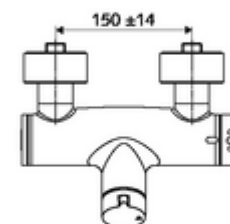

Číslo položky: 01 612 06 99

nástěnná sprchová armatura VITUS VD Auf/Zu T / u smíchaná voda, termostat ThermoProtect

Manuální otevř/zavř ovládání. Sprchová přípojka spodní.

Obsah balení

- otevř./zavř. nástěnná sprchová armatura
 - ThermoProtect termostat podle EN 1111, odblokovatelná/aretovatelná tepelná pojistka na 38 °C, ochrana proti opaření při výpadku přívodu studené vody
 - 2 zpětné klapky (EN 1717: EB)
 - Ovládací tlačítko otevř./zavř.
 - keramická kartuše s funkcí otevřeno/zavřeno
- 2 S-přípojky a rozety (hloubkově nastavitelné)

Technické údaje

- Max. provozní teplota: 70 °C (80 °C pro termickou dezinfekci)
- Přípojka: 2x DN 15 G 1/2 vnější závit
- Vývod: DN 15 G 1/2 vnější závit (dole)
- materiál: Tělo mosaz s atestem pro pitnou vodu
- povrch: chrom
- Certifikáty: PA-IX 38240/IB, Belgaqua
- třída hluku: I
- třída průtoku: B

údaje o dodání

- hmotnost: 4,21 kg/kus
- jednotka balení: 1

doporučené příslušenství

S-připojovací sada s předuzávěrem	obj. č.: 23 775 00 99	
Sprchová sada 900	obj. č.: 29 207 06 99	nebo
Sprchová sada 680	obj. č.: 29 208 06 99	nebo
omezovač průtoku LEED	obj. č.: 29 239 00 99	nebo
omezovač průtoku BREEAM	obj. č.: 29 240 00 99	nebo