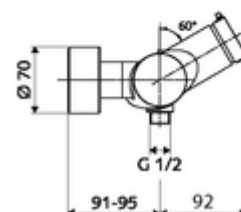

Číslo položky: 01 611 06 99

nástěnná sprchová armatura VITUS VD SC M / U smíchaná voda

Manuální spouštění s automatickým procesem uzavření. Jednoduché nastavení doby chodu. Sprchová přípojka spodní.

Obsah balení

- samouzavírací nástěnná sprchová armatura
  - samouzavírací kartuše SC II s omezoavčem horké vody
  - 2 zpětné klapky (EN 1717: EB)
  - Samouzavírací knoflík SC-M
- 2 S-přípojky a rozety (hloubkově nastavitelné)

Technické údaje

- doba: 5 - 30 s nastavitelné
- Max. provozní teplota: 70 °C (80 °C pro termickou dezinfekci)
- Přípojka: 2x DN 15 G 1/2 vnější závit
- Vývod: DN 15 G 1/2 vnější závit (dole)
- materiál: Tělo mosaz s atestem pro pitnou vodu
- povrch: chrom
- Certifikáty: PA-IX 38241/IB, Belgaqua
- třída hluku: I
- třída průtoku: B

údaje o dodání

- hmotnost: 3,76 kg/kus
- jednotka balení: 1

doporučené příslušenství

S-připojovací sada s předuzávěrem	obj. č.: 23 775 00 99	
Sprchová sada 900	obj. č.: 29 207 06 99	nebo
Sprchová sada 680	obj. č.: 29 208 06 99	nebo
omezovač průtoku LEED	obj. č.: 29 239 00 99	nebo
omezovač průtoku BREEAM	obj. č.: 29 240 00 99	nebo