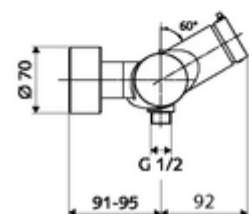

Číslo položky: 01 611 06 99

nástěnná sprchová armatura VITUS VD SC M / U smíchaná voda

Manuální spouštění s automatickým procesem uzavření. Jednoduché nastavení doby chodu. Sprchová přípojka spodní.

Obsah balení

- samouzavírací nástěnná sprchová armatura
  - samouzavírací kartuše SC II s omezoavčem horké vody
  - 2 zpětné klapky (EN 1717: EB)
  - Samouzavírací knoflík SC-M
- 2 S-přípojky a rozety (hloubkově nastavitelné)

Technické údaje

- doba: 5 - 30 s nastavitelné
- Max. provozní teplota: 70 °C (80 °C pro termickou dezinfekci)
- Přípojka: 2x DN 15 G 1/2 vnější závit
- Vývod: DN 15 G 1/2 vnější závit (dole)
- materiál: Tělo mosaz s atestem pro pitnou vodu
- povrch: chrom
- Certifikáty: PA-IX 38241/IB, Belgaqua
- třída hluku: I
- třída průtoku: B

údaje o dodání

- hmotnost: 3,76 kg/kus
- jednotka balení: 1

doporučené příslušenství

S-připojovací sada s předuzávěrem	obj. č.: 23 775 00 99	
Sprchová sada 900	obj. č.: 29 207 06 99	nebo
Sprchová sada 680	obj. č.: 29 208 06 99	nebo
omezovač průtoku LEED	obj. č.: 29 239 00 99	nebo
omezovač průtoku BREEAM	obj. č.: 29 240 00 99	nebo