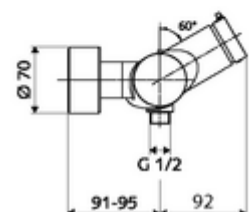

Číslo položky: 01 611 06 99

nástěnná sprchová armatura VITUS VD SC M / U smíchaná voda

Manuální spouštění s automatickým procesem uzavření. Jednoduché nastavení doby chodu. Sprchová přípojka spodní.

Obsah balení

- samouzavírací nástěnná sprchová armatura
  - samouzavírací kartuše SC II s omezoavčem horké vody
  - 2 zpětné klapky (EN 1717: EB)
  - Samouzavírací knoflík SC-M
- 2 S-přípojky a rozety (hloubkově nastavitelné)

Technické údaje

- doba: 5 - 30 s nastavitelné
- Max. provozní teplota: 70 °C (80 °C pro termickou dezinfekci)
- Přípojka: 2x DN 15 G 1/2 vnější závit
- Vývod: DN 15 G 1/2 vnější závit (dole)
- materiál: Tělo mosaz s atestem pro pitnou vodu
- povrch: chrom
- Certifikáty: PA-IX 38241/IB, Belgaqua
- třída hluku: I
- třída průtoku: B

údaje o dodání

- hmotnost: 3,76 kg/kus
- jednotka balení: 1

doporučené příslušenství

S-připojovací sada s předuzávěrem	obj. č.: 23 775 00 99	
Sprchová sada 900	obj. č.: 29 207 06 99	nebo
Sprchová sada 680	obj. č.: 29 208 06 99	nebo
omezovač průtoku LEED	obj. č.: 29 239 00 99	nebo
omezovač průtoku BREEAM	obj. č.: 29 240 00 99	nebo