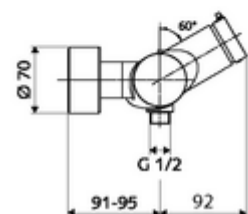

Číslo položky: 01 611 06 99

nástěnná sprchová armatura VITUS VD SC M / U smíchaná voda

Manuální spouštění s automatickým procesem uzavření. Jednoduché nastavení doby chodu. Sprchová přípojka spodní.

Obsah balení

- samouzavírací nástěnná sprchová armatura
  - samouzavírací kartuše SC II s omezoavčem horké vody
  - 2 zpětné klapky (EN 1717: EB)
  - Samouzavírací knoflík SC-M
- 2 S-přípojky a rozety (hloubkově nastavitelné)

Technické údaje

- doba: 5 - 30 s nastavitelné
- Max. provozní teplota: 70 °C (80 °C pro termickou dezinfekci)
- Přípojka: 2x DN 15 G 1/2 vnější závit
- Vývod: DN 15 G 1/2 vnější závit (dole)
- materiál: Tělo mosaz s atestem pro pitnou vodu
- povrch: chrom
- Certifikáty: PA-IX 38241/IB, Belgaqua
- třída hluku: I
- třída průtoku: B

údaje o dodání

- hmotnost: 3,76 kg/kus
- jednotka balení: 1

doporučené příslušenství

S-připojovací sada s předuzávěrem	obj. č.: 23 775 00 99	
Sprchová sada 900	obj. č.: 29 207 06 99	nebo
Sprchová sada 680	obj. č.: 29 208 06 99	nebo
omezovač průtoku LEED	obj. č.: 29 239 00 99	nebo
omezovač průtoku BREEAM	obj. č.: 29 240 00 99	nebo