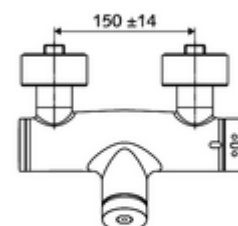

Číslo položky: 01 610 06 99

nástěnná sprchová armatura VITUS VD SC T / U smíchaná voda, termostat ThermoProtect

Manuální spouštění s automatickým procesem uzavření. Jednoduché nastavení doby chodu. Sprchová přípojka spodní.

Obsah balení

- samouzavírací nástěnná sprchová armatura
  - ThermoProtect termostat podle EN 1111, odblokovatelná/aretovatelná tepelná pojistka na 38 °C, ochrana proti opaření při výpadku přívodu studené vody
  - 2 zpětné klapky (EN 1717: EB)
  - Samouzavírací knoflík SC
  - samouzavírací kartuše SC II
- 2 S-přípojky a rozety (hloubkově nastavitelné)

Technické údaje

- doba: 5 - 30 s nastavitelné
- Max. provozní teplota: 70 °C (80 °C pro termickou dezinfekci)
- Přípojka: 2x DN 15 G 1/2 vnější závit
- Vývod: DN 15 G 1/2 vnější závit (dole)
- materiál: Tělo mosaz s atestem pro pitnou vodu
- povrch: chrom
- Certifikáty: PA-IX 28574/IB, DVGW, Belgaqua
- třída hluku: I
- třída průtoku: B

údaje o dodání

- hmotnost: 4,05 kg/kus
- jednotka balení: 1

doporučené příslušenství

S-připojovací sada s předuzávěrem	obj. č.: 23 775 00 99	
Sprchová sada 900	obj. č.: 29 207 06 99	nebo
Sprchová sada 680	obj. č.: 29 208 06 99	nebo
omezovač průtoku LEED	obj. č.: 29 239 00 99	nebo
omezovač průtoku BREEAM	obj. č.: 29 240 00 99	nebo