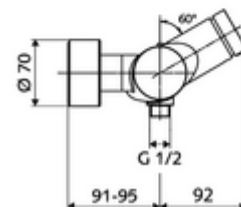

Číslo položky: 01 610 06 99

nástěnná sprchová armatura VITUS VD SC T / U smíchaná voda, termostat ThermoProtect

Manuální spouštění s automatickým procesem uzavření. Jednoduché nastavení doby chodu. Sprchová přípojka spodní.

Obsah balení

- samouzavírací nástěnná sprchová armatura
  - ThermoProtect termostat podle EN 1111, odblokovatelná/aretovatelná tepelná pojistka na 38 °C, ochrana proti opaření při výpadku přívodu studené vody
  - 2 zpětné klapky (EN 1717: EB)
  - Samouzavírací knoflík SC
  - samouzavírací kartuše SC II
- 2 S-přípojky a rozety (hloubkově nastavitelné)

Technické údaje

- doba: 5 - 30 s nastavitelné
- Max. provozní teplota: 70 °C (80 °C pro termickou dezinfekci)
- Přípojka: 2x DN 15 G 1/2 vnější závit
- Vývod: DN 15 G 1/2 vnější závit (dole)
- materiál: Tělo mosaz s atestem pro pitnou vodu
- povrch: chrom
- Certifikáty: PA-IX 28574/IB, DVGW, Belgaqua
- třída hluku: I
- třída průtoku: B

údaje o dodání

- hmotnost: 4,05 kg/kus
- jednotka balení: 1

doporučené příslušenství

S-připojovací sada s předuzávěrem	obj. č.: 23 775 00 99	
Sprchová sada 900	obj. č.: 29 207 06 99	nebo
Sprchová sada 680	obj. č.: 29 208 06 99	nebo
omezovač průtoku LEED	obj. č.: 29 239 00 99	nebo
omezovač průtoku BREEAM	obj. č.: 29 240 00 99	nebo