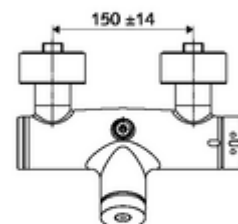

Číslo položky: 01 605 06 99

nástěnná sprchová armatura VITUS VD SC T / O smíchaná voda, termostat ThermoProtect

Manuální spouštění s automatickým procesem uzavření. Jednoduché nastavení doby chodu. Sprchová přípojka horní.

Obsah balení

- samouzavírací nástěnná sprchová armatura
  - ThermoProtect termostat podle EN 1111, odblokovatelná/aretovatelná tepelná pojistka na 38 °C, ochrana proti opaření při výpadku přívodu studené vody
  - Ventil k provádění manuální termické dezinfekce (v souladu s DVGW list W 551)
  - 2 zpětné klapky (EN 1717: EB)
  - Samouzavírací knoflík SC
  - samouzavírací kartuše SC II
- 2 S-přípojky a rozety (hloubkově nastavitelné)

Technické údaje

- doba: 5 - 30 s nastavitelné
- Max. provozní teplota: 70 °C (80 °C pro termickou dezinfekci)
- Přípojka: 2x DN 15 G 1/2 vnější závit
- Vývod: DN 15 G 1/2 vnější závit (nahore)
- materiál: Tělo mosaz s atestem pro pitnou vodu
- povrch: chrom
- Certifikáty: PA-IX 28574/IB, DVGW, Belgaqua
- třída hluku: I
- třída průtoku: B

údaje o dodání

- hmotnost: 4,04 kg/kus
- jednotka balení: 1

doporučené příslušenství

S-připojovací sada s předuzávěrem	obj. č.: 23 775 00 99	
omezovač průtoku LEED	obj. č.: 29 239 00 99	nebo
omezovač průtoku BREEAM	obj. č.: 29 240 00 99	nebo
<u>U přípojky podomítkové sprchové hlavice</u>		
výtokové koleno VITUS DN 15	obj. č.: 25 667 06 99	nebo
výtokové koleno VITUS DN 15	obj. č.: 25 668 06 99	nebo
sprchová hlavice COMFORT Flex	obj. č.: 01 821 06 99	nebo
sprchová hlavice Aerosolarm	obj. č.: 01 814 06 99	nebo
<u>U přípojky nástěnné sprchové hlavice</u>		
nástěnná sada trubek VITUS	obj. č.: 25 666 06 99	
nástěnná sprchová hlavice COMFORT	obj. č.: 01 846 06 99