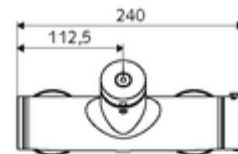

Číslo položky: 01 605 06 99

nástěnná sprchová armatura VITUS VD SC T / O smíchaná voda, termostat ThermoProtect

Manuální spouštění s automatickým procesem uzavření. Jednoduché nastavení doby chodu. Sprchová přípojka horní.

Obsah balení

- samouzavírací nástěnná sprchová armatura
  - ThermoProtect termostat podle EN 1111, odblokovatelná/aretovatelná tepelná pojistka na 38 °C, ochrana proti opaření při výpadku přívodu studené vody
  - Ventil k provádění manuální termické dezinfekce (v souladu s DVGW list W 551)
  - 2 zpětné klapky (EN 1717: EB)
  - Samouzavírací knoflík SC
  - samouzavírací kartuše SC II
- 2 S-přípojky a rozety (hloubkově nastavitelné)

Technické údaje

- doba: 5 - 30 s nastavitelné
- Max. provozní teplota: 70 °C (80 °C pro termickou dezinfekci)
- Přípojka: 2x DN 15 G 1/2 vnější závit
- Vývod: DN 15 G 1/2 vnější závit (nahore)
- materiál: Tělo mosaz s atestem pro pitnou vodu
- povrch: chrom
- Certifikáty: PA-IX 28574/IB, DVGW, Belgaqua
- třída hluku: I
- třída průtoku: B

údaje o dodání

- hmotnost: 4,04 kg/kus
- jednotka balení: 1

doporučené příslušenství

S-připojovací sada s předuzávěrem	obj. č.: 23 775 00 99	
omezovač průtoku LEED	obj. č.: 29 239 00 99	nebo
omezovač průtoku BREEAM	obj. č.: 29 240 00 99	nebo
<u>U přípojky podomítkové sprchové hlavice</u>		
výtokové koleno VITUS DN 15	obj. č.: 25 667 06 99	nebo
výtokové koleno VITUS DN 15	obj. č.: 25 668 06 99	nebo
sprchová hlavice COMFORT Flex	obj. č.: 01 821 06 99	nebo
sprchová hlavice Aerosolarm	obj. č.: 01 814 06 99	nebo
<u>U přípojky nástěnné sprchové hlavice</u>		
nástěnná sada trubek VITUS	obj. č.: 25 666 06 99	
nástěnná sprchová hlavice COMFORT	obj. č.: 01 846 06 99