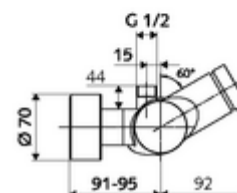

Číslo položky: 01 605 06 99

nástěnná sprchová armatura VITUS VD SC T / O smíchaná voda, termostat ThermoProtect

Manuální spouštění s automatickým procesem uzavření. Jednoduché nastavení doby chodu. Sprchová přípojka horní.

Obsah balení

- samouzavírací nástěnná sprchová armatura
  - ThermoProtect termostat podle EN 1111, odblokovatelná/aretovatelná tepelná pojistka na 38 °C, ochrana proti opaření při výpadku přívodu studené vody
  - Ventil k provádění manuální termické dezinfekce (v souladu s DVGW list W 551)
  - 2 zpětné klapky (EN 1717: EB)
  - Samouzavírací knoflík SC
  - samouzavírací kartuše SC II
- 2 S-přípojky a rozety (hloubkově nastavitelné)

Technické údaje

- doba: 5 - 30 s nastavitelné
- Max. provozní teplota: 70 °C (80 °C pro termickou dezinfekci)
- Přípojka: 2x DN 15 G 1/2 vnější závit
- Vývod: DN 15 G 1/2 vnější závit (nahore)
- materiál: Tělo mosaz s atestem pro pitnou vodu
- povrch: chrom
- Certifikáty: PA-IX 28574/IB, DVGW, Belgaqua
- třída hluku: I
- třída průtoku: B

údaje o dodání

- hmotnost: 4,04 kg/kus
- jednotka balení: 1

doporučené příslušenství

S-připojovací sada s předuzávěrem	obj. č.: 23 775 00 99	
omezovač průtoku LEED	obj. č.: 29 239 00 99	nebo
omezovač průtoku BREEAM	obj. č.: 29 240 00 99	nebo
<u>U přípojky podomítkové sprchové hlavice</u>		
výtokové koleno VITUS DN 15	obj. č.: 25 667 06 99	nebo
výtokové koleno VITUS DN 15	obj. č.: 25 668 06 99	nebo
sprchová hlavice COMFORT Flex	obj. č.: 01 821 06 99	nebo
sprchová hlavice Aerosolarm	obj. č.: 01 814 06 99	nebo
<u>U přípojky nástěnné sprchové hlavice</u>		
nástěnná sada trubek VITUS	obj. č.: 25 666 06 99	
nástěnná sprchová hlavice COMFORT	obj. č.: 01 846 06 99