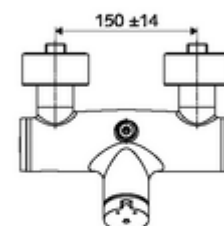

Číslo položky: 01 601 06 99

nástěnná sprchová armatura VITUS VD SC M / O smíchaná voda

Manuální spouštění s automatickým procesem uzavření. Jednoduché nastavení doby chodu. Sprchová přípojka horní.

Obsah balení

- samouzavírací nástěnná sprchová armatura
  - samouzavírací kartuše SC II s omezoavčem horké vody
  - 2 zpětné klapky (EN 1717: EB)
  - Samouzavírací knoflík SC-M
- 2 S-přípojky a rozety (hloubkově nastavitelné)

Technické údaje

- doba: 5 - 30 s nastavitelné
- Max. provozní teplota: 70 °C (80 °C pro termickou dezinfekci)
- Přípojka: 2x DN 15 G 1/2 vnější závit
- Vývod: DN 15 G 1/2 vnější závit (nahore)
- materiál: Tělo mosaz s atestem pro pitnou vodu
- povrch: chrom
- Certifikáty: PA-IX 38241/IB, Belgaqua
- třída hluku: I
- třída průtoku: B

údaje o dodání

- hmotnost: 3,75 kg/kus
- jednotka balení: 1

doporučené příslušenství

S-připojovací sada s předuzávěrem	obj. č.: 23 775 00 99	
omezovač průtoku LEED	obj. č.: 29 239 00 99	nebo
omezovač průtoku BREEAM	obj. č.: 29 240 00 99	nebo
<u>U přípojky podomítkové sprchové hlavice</u>		
výtokové koleno VITUS DN 15	obj. č.: 25 667 06 99	nebo
výtokové koleno VITUS DN 15	obj. č.: 25 668 06 99	nebo
sprchová hlavice COMFORT Flex	obj. č.: 01 821 06 99	nebo
sprchová hlavice Aerosolarm	obj. č.: 01 814 06 99	nebo
<u>U přípojky nástěnné sprchové hlavice</u>		
nástěnná sada trubek VITUS	obj. č.: 25 666 06 99	
nástěnná sprchová hlavice COMFORT	obj. č.: 01 846 06 99