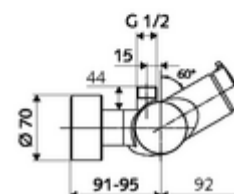

Číslo položky: 01 601 06 99

nástěnná sprchová armatura VITUS VD SC M / O smíchaná voda

Manuální spouštění s automatickým procesem uzavření. Jednoduché nastavení doby chodu. Sprchová přípojka horní.

Obsah balení

- samouzavírací nástěnná sprchová armatura
  - samouzavírací kartuše SC II s omezoavčem horké vody
  - 2 zpětné klapky (EN 1717: EB)
  - Samouzavírací knoflík SC-M
- 2 S-přípojky a rozety (hloubkově nastavitelné)

Technické údaje

- doba: 5 - 30 s nastavitelné
- Max. provozní teplota: 70 °C (80 °C pro termickou dezinfekci)
- Přípojka: 2x DN 15 G 1/2 vnější závit
- Vývod: DN 15 G 1/2 vnější závit (nahore)
- materiál: Tělo mosaz s atestem pro pitnou vodu
- povrch: chrom
- Certifikáty: PA-IX 38241/IB, Belgaqua
- třída hluku: I
- třída průtoku: B

údaje o dodání

- hmotnost: 3,75 kg/kus
- jednotka balení: 1

doporučené příslušenství

S-připojovací sada s předuzávěrem	obj. č.: 23 775 00 99	
omezovač průtoku LEED	obj. č.: 29 239 00 99	nebo
omezovač průtoku BREEAM	obj. č.: 29 240 00 99	nebo
<u>U přípojky podomítkové sprchové hlavice</u>		
výtokové koleno VITUS DN 15	obj. č.: 25 667 06 99	nebo
výtokové koleno VITUS DN 15	obj. č.: 25 668 06 99	nebo
sprchová hlavice COMFORT Flex	obj. č.: 01 821 06 99	nebo
sprchová hlavice Aerosolarm	obj. č.: 01 814 06 99	nebo
<u>U přípojky nástěnné sprchové hlavice</u>		
nástěnná sada trubek VITUS	obj. č.: 25 666 06 99	
nástěnná sprchová hlavice COMFORT	obj. č.: 01 846 06 99