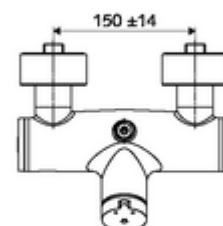

Číslo položky: 01 601 06 99

nástěnná sprchová armatura VITUS VD SC M / O smíchaná voda

Manuální spouštění s automatickým procesem uzavření. Jednoduché nastavení doby chodu. Sprchová přípojka horní.

Obsah balení

- samouzavírací nástěnná sprchová armatura
  - samouzavírací kartuše SC II s omezoavčem horké vody
  - 2 zpětné klapky (EN 1717: EB)
  - Samouzavírací knoflík SC-M
- 2 S-přípojky a rozety (hloubkově nastavitelné)

Technické údaje

- doba: 5 - 30 s nastavitelné
- Max. provozní teplota: 70 °C (80 °C pro termickou dezinfekci)
- Přípojka: 2x DN 15 G 1/2 vnější závit
- Vývod: DN 15 G 1/2 vnější závit (nahore)
- materiál: Tělo mosaz s atestem pro pitnou vodu
- povrch: chrom
- Certifikáty: PA-IX 38241/IB, Belgaqua
- třída hluku: I
- třída průtoku: B

údaje o dodání

- hmotnost: 3,75 kg/kus
- jednotka balení: 1

doporučené příslušenství

S-připojovací sada s předuzávěrem	obj. č.: 23 775 00 99	
omezovač průtoku LEED	obj. č.: 29 239 00 99	nebo
omezovač průtoku BREEAM	obj. č.: 29 240 00 99	nebo
<u>U přípojky podomítkové sprchové hlavice</u>		
výtokové koleno VITUS DN 15	obj. č.: 25 667 06 99	nebo
výtokové koleno VITUS DN 15	obj. č.: 25 668 06 99	nebo
sprchová hlavice COMFORT Flex	obj. č.: 01 821 06 99	nebo
sprchová hlavice Aerosolarm	obj. č.: 01 814 06 99	nebo
<u>U přípojky nástěnné sprchové hlavice</u>		
nástěnná sada trubek VITUS	obj. č.: 25 666 06 99	
nástěnná sprchová hlavice COMFORT	obj. č.: 01 846 06 99