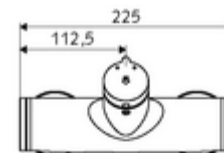

Číslo položky: 01 601 06 99

nástěnná sprchová armatura VITUS VD SC M / O smíchaná voda

Manuální spouštění s automatickým procesem uzavření. Jednoduché nastavení doby chodu. Sprchová přípojka horní.

Obsah balení

- samouzavírací nástěnná sprchová armatura
  - samouzavírací kartuše SC II s omezoavčem horké vody
  - 2 zpětné klapky (EN 1717: EB)
  - Samouzavírací knoflík SC-M
- 2 S-přípojky a rozety (hloubkově nastavitelné)

Technické údaje

- doba: 5 - 30 s nastavitelné
- Max. provozní teplota: 70 °C (80 °C pro termickou dezinfekci)
- Přípojka: 2x DN 15 G 1/2 vnější závit
- Vývod: DN 15 G 1/2 vnější závit (nahore)
- materiál: Tělo mosaz s atestem pro pitnou vodu
- povrch: chrom
- Certifikáty: PA-IX 38241/IB, Belgaqua
- třída hluku: I
- třída průtoku: B

údaje o dodání

- hmotnost: 3,75 kg/kus
- jednotka balení: 1

doporučené příslušenství

S-připojovací sada s předuzávěrem	obj. č.: 23 775 00 99	
omezovač průtoku LEED	obj. č.: 29 239 00 99	nebo
omezovač průtoku BREEAM	obj. č.: 29 240 00 99	nebo
<u>U přípojky podomítkové sprchové hlavice</u>		
výtokové koleno VITUS DN 15	obj. č.: 25 667 06 99	nebo
výtokové koleno VITUS DN 15	obj. č.: 25 668 06 99	nebo
sprchová hlavice COMFORT Flex	obj. č.: 01 821 06 99	nebo
sprchová hlavice Aerosolarm	obj. č.: 01 814 06 99	nebo
<u>U přípojky nástěnné sprchové hlavice</u>		
nástěnná sada trubek VITUS	obj. č.: 25 666 06 99	
nástěnná sprchová hlavice COMFORT	obj. č.: 01 846 06 99