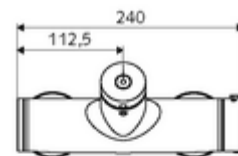

Číslo položky: 01 600 06 99

nástěnná sprchová armatura VITUS VD SC T / O smíchaná voda, termostat ThermoProtect

Manuální spouštění s automatickým procesem uzavření. Jednoduché nastavení doby chodu. Sprchová přípojka horní.

Obsah balení

- samouzavírací nástěnná sprchová armatura
  - ThermoProtect termostat podle EN 1111, odblokovatelná/aretovatelná tepelná pojistka na 38 °C, ochrana proti opaření při výpadku přívodu studené vody
  - 2 zpětné klapky (EN 1717: EB)
  - Samouzavírací knoflík SC
  - samouzavírací kartuše SC II
- 2 S-přípojky a rozety (hloubkově nastavitelné)

Technické údaje

- doba: 5 - 30 s nastavitelné
- Max. provozní teplota: 70 °C (80 °C pro termickou dezinfekci)
- Přípojka: 2x DN 15 G 1/2 vnější závit
- Vývod: DN 15 G 1/2 vnější závit (nahore)
- materiál: Tělo mosaz s atestem pro pitnou vodu
- povrch: chrom
- Certifikáty: PA-IX 28574/IB, DVGW, Belgaqua
- třída hluku: I
- třída průtoku: B

údaje o dodání

- hmotnost: 4,02 kg/kus
- jednotka balení: 1

doporučené příslušenství

S-připojovací sada s předuzávěrem	obj. č.: 23 775 00 99	
omezovač průtoku LEED	obj. č.: 29 239 00 99	nebo
omezovač průtoku BREEAM	obj. č.: 29 240 00 99	nebo
<u>U přípojky podomítkové sprchové hlavice</u>		
výtokové koleno VITUS DN 15	obj. č.: 25 667 06 99	nebo
výtokové koleno VITUS DN 15	obj. č.: 25 668 06 99	nebo
sprchová hlavice COMFORT Flex	obj. č.: 01 821 06 99	nebo
sprchová hlavice Aerosolarm	obj. č.: 01 814 06 99	nebo
<u>U přípojky nástěnné sprchové hlavice</u>		
nástěnná sada trubek VITUS	obj. č.: 25 666 06 99	
nástěnná sprchová hlavice COMFORT	obj. č.: 01 846 06 99