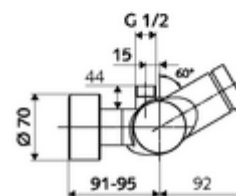

Číslo položky: 01 600 06 99

nástěnná sprchová armatura VITUS VD SC T / O smíchaná voda, termostat ThermoProtect

Manuální spouštění s automatickým procesem uzavření. Jednoduché nastavení doby chodu. Sprchová přípojka horní.

Obsah balení

- samouzavírací nástěnná sprchová armatura
  - ThermoProtect termostat podle EN 1111, odblokovatelná/aretovatelná tepelná pojistka na 38 °C, ochrana proti opaření při výpadku přívodu studené vody
  - 2 zpětné klapky (EN 1717: EB)
  - Samouzavírací knoflík SC
  - samouzavírací kartuše SC II
- 2 S-přípojky a rozety (hloubkově nastavitelné)

Technické údaje

- doba: 5 - 30 s nastavitelné
- Max. provozní teplota: 70 °C (80 °C pro termickou dezinfekci)
- Přípojka: 2x DN 15 G 1/2 vnější závit
- Vývod: DN 15 G 1/2 vnější závit (nahore)
- materiál: Tělo mosaz s atestem pro pitnou vodu
- povrch: chrom
- Certifikáty: PA-IX 28574/IB, DVGW, Belgaqua
- třída hluku: I
- třída průtoku: B

údaje o dodání

- hmotnost: 4,02 kg/kus
- jednotka balení: 1

doporučené příslušenství

S-připojovací sada s předuzávěrem	obj. č.: 23 775 00 99	
omezovač průtoku LEED	obj. č.: 29 239 00 99	nebo
omezovač průtoku BREEAM	obj. č.: 29 240 00 99	nebo
<u>U přípojky podomítkové sprchové hlavice</u>		
výtokové koleno VITUS DN 15	obj. č.: 25 667 06 99	nebo
výtokové koleno VITUS DN 15	obj. č.: 25 668 06 99	nebo
sprchová hlavice COMFORT Flex	obj. č.: 01 821 06 99	nebo
sprchová hlavice Aerosolarm	obj. č.: 01 814 06 99	nebo
<u>U přípojky nástěnné sprchové hlavice</u>		
nástěnná sada trubek VITUS	obj. č.: 25 666 06 99	
nástěnná sprchová hlavice COMFORT	obj. č.: 01 846 06 99