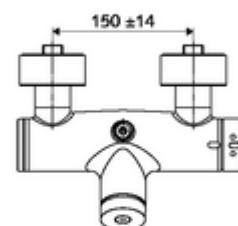

Číslo položky: 01 600 06 99

nástěnná sprchová armatura VITUS VD SC T / O smíchaná voda, termostat ThermoProtect

Manuální spouštění s automatickým procesem uzavření. Jednoduché nastavení doby chodu. Sprchová přípojka horní.

Obsah balení

- samouzavírací nástěnná sprchová armatura
  - ThermoProtect termostat podle EN 1111, odblokovatelná/aretovatelná tepelná pojistka na 38 °C, ochrana proti opaření při výpadku přívodu studené vody
  - 2 zpětné klapky (EN 1717: EB)
  - Samouzavírací knoflík SC
  - samouzavírací kartuše SC II
- 2 S-přípojky a rozety (hloubkově nastavitelné)

Technické údaje

- doba: 5 - 30 s nastavitelné
- Max. provozní teplota: 70 °C (80 °C pro termickou dezinfekci)
- Přípojka: 2x DN 15 G 1/2 vnější závit
- Vývod: DN 15 G 1/2 vnější závit (nahore)
- materiál: Tělo mosaz s atestem pro pitnou vodu
- povrch: chrom
- Certifikáty: PA-IX 28574/IB, DVGW, Belgaqua
- třída hluku: I
- třída průtoku: B

údaje o dodání

- hmotnost: 4,02 kg/kus
- jednotka balení: 1

doporučené příslušenství

S-připojovací sada s předuzávěrem	obj. č.: 23 775 00 99	
omezovač průtoku LEED	obj. č.: 29 239 00 99	nebo
omezovač průtoku BREEAM	obj. č.: 29 240 00 99	nebo
<u>U přípojky podomítkové sprchové hlavice</u>		
výtokové koleno VITUS DN 15	obj. č.: 25 667 06 99	nebo
výtokové koleno VITUS DN 15	obj. č.: 25 668 06 99	nebo
sprchová hlavice COMFORT Flex	obj. č.: 01 821 06 99	nebo
sprchová hlavice Aerosolarm	obj. č.: 01 814 06 99	nebo
<u>U přípojky nástěnné sprchové hlavice</u>		
nástěnná sada trubek VITUS	obj. č.: 25 666 06 99	
nástěnná sprchová hlavice COMFORT	obj. č.: 01 846 06 99