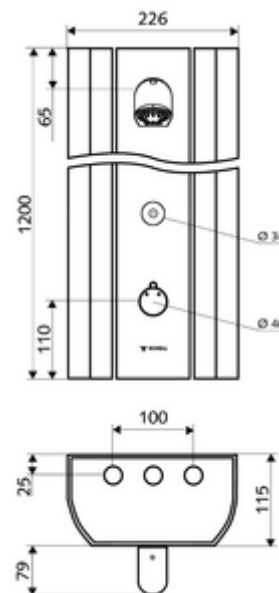

Technické údaje

- možnost nastavení pomocí SWS SSC
  - Aktivační síla (lehce/středně/těžce)
  - Manuální programování (vyp/zap)
  - Max. doba chodu (1-950 s)
  - hygienický proplach (vyp/1-1000 s, každých 1-250 hodin po posledním spláchnutí/ každých 1-250 hod)
  - Doba zablokování aktivace (vyp/1-255 s, prodleva 1-2000 min)
- možnost nastavení manuálním programováním
  - Max. doba chodu (10-360 s v 10 programových stupních, tovární nastavení na 20 s)
  - hygienický proplach (vyp/20 s, každých 24 h)
- S_Durchfluss: max. 9 l/min závislé na tlaku
- průtok: 1,0 - 5,0 bar
- Max. klidový tlak: 8 bar
- Max. provozní teplota: 70 °C krátkodobě
- Přípojka: 2x DN 15 G 1/2 vnější závit
- materiál: Aktivace mosaz, Sprchová hlavice mosaz s atestem pro pitnou vodu, Tělo hliník, Vodní trasa mosaz odolná proti odstraňování pozinku s atestem pro pitnou vodu
- povrch: Aktivace chrom, Sprchová hlavice chrom, Tělo kartáčovaný hliník, elox.
- rozměry: B 226 mm x v 1200 mm x h 115 mm
- Certifikáty: Belgaqua