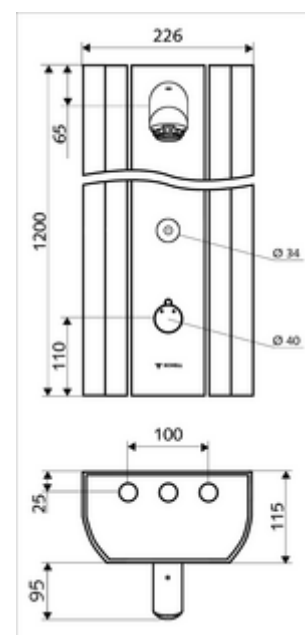

### Obsah balení

- elektronický nástěnný samouzavírací sprchový panel
  - Magnetický ventil 6 V k provádění termické dezinfekce pomocí SWS (v souladu s DVGW list W 551)
  - 2 zpětné klapky (EN 1717: EB)
  - ThermoProtect termostat dle EN 1111, ochrana proti opaření při výpadku přívodu studené vody
  - Dotyková elektronika CVD, programovatelná, chráněna proti postřiku a působení vodního paprsku IP65
  - magnetický ventil 6 V
  - 2 předfiltry
  - Ovládací tlačítko pro termostat s objímkou, odblokovatelná/aretovatelná tepelná pojistka 38 °C
- Příslušenství pro připojení s předuzávěrem(-y)
- Upevňovací materiál pro nástěnnou montáž

### Technické údaje

- možnost nastavení pomocí SWS SSC
  - Aktivační síla (lehce/středně/těžce)
  - Manuální programování (vyp/zap)
  - Max. doba chodu (1-950 s)
  - hygienický proplach (vyp/1-1000 s, každých 1-250 hodin po posledním spláchnutí/ každých 1-250 hod)
  - Doba zablokování aktivity (vyp/1-255 s, prodleva 1-2000 min)
- možnost nastavení manuálním programováním
  - Max. doba chodu (10-360 s v 10 programových stupních, tovární nastavení na 20 s)
  - hygienický proplach (vyp/20 s, každých 24 h)
- S\_Durchfluss: max. 9 l/min závislé na tlaku
- průtok: 1,0 - 5,0 bar
- Max. klidový tlak: 8 bar
- Max. provozní teplota: 70 °C krátkodobě
- Přípojka: 2x DN 15 G 1/2 vnější závit
- materiál: Aktivace mosaz, Sprchová hlavice mosaz s atestem pro pitnou vodu, Tělo hliník, Vodní trasa mosaz odolná proti odstraňování pozinku s atestem pro pitnou vodu
- povrch: Aktivace chrom, Sprchová hlavice chrom, Tělo kartáčovaný hliník, elox.
- rozměry: B 226 mm x v 1200 mm x h 115 mm
- Certifikáty: Belgaqua