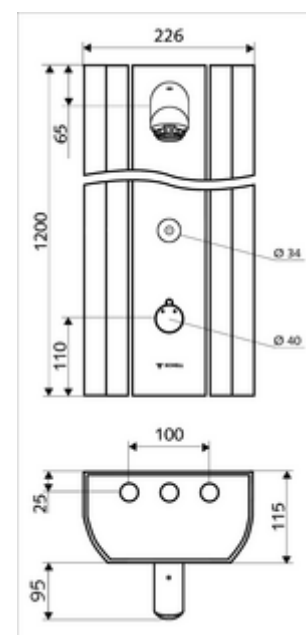

Technické údaje

- možnost nastavení pomocí SSC
  - Aktivační síla (lehce/středně/těžce)
  - Manuální programování (vyp/zap)
  - Max. doba chodu (1-950 s)
  - hygienický proplach (vyp/1-1000 s, každých 1-250 hodin po posledním spláchnutí/ každých 1-250 hod)
  - Doba zablokování aktivace (vyp/1-255 s, prodleva 1-2000 min)
- možnost nastavení manuálním programováním
  - Max. doba chodu (10-360 s v 10 programových stupních, tovární nastavení na 20 s)
  - hygienický proplach (vyp/20 s, každých 24 h)
- S_Durchfluss: max. 9 l/min závislé na tlaku
- průtok: 1,0 - 5,0 bar
- Max. klidový tlak: 8 bar
- Max. provozní teplota: 70 °C krátkodobě
- Přípojka: 2x DN 15 G 1/2 vnější závit
- materiál: Aktivace mosaz, Sprchová hlavice mosaz s atestem pro pitnou vodu, Tělo hliník, Vodní trasa mosaz odolná proti odstraňování pozinku s atestem pro pitnou vodu
- povrch: Aktivace chrom, Sprchová hlavice chrom, Tělo kartáčovaný hliník, elox.
- rozměry: B 226 mm x v 1200 mm x h 115 mm
- Certifikáty: Belgaqua

údaje o dodání

- hmotnost: 14,00 kg/kus
- jednotka balení: 1