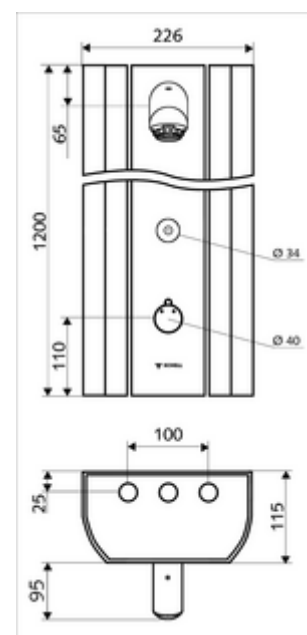

Technické údaje

- možnost nastavení pomocí SSC
  - Aktivační síla (lehce/středně/těžce)
  - Manuální programování (vyp/zap)
  - Max. doba chodu (1-950 s)
  - hygienický proplach (vyp/1-1000 s, každých 1-250 hodin po posledním spláchnutí/ každých 1-250 hod)
  - Doba zablokování aktivace (vyp/1-255 s, prodleva 1-2000 min)
- možnost nastavení manuálním programováním
  - Max. doba chodu (10-360 s v 10 programových stupních, tovární nastavení na 20 s)
  - hygienický proplach (vyp/20 s, každých 24 h)
- S_Durchfluss: max. 9 l/min závislé na tlaku
- průtok: 1,0 - 5,0 bar
- Max. klidový tlak: 8 bar
- Max. provozní teplota: 70 °C krátkodobě
- Přípojka: 2x DN 15 G 1/2 vnější závit
- materiál: Aktivace mosaz, Sprchová hlavice mosaz s atestem pro pitnou vodu, Tělo hliník, Vodní trasa mosaz odolná proti odstraňování pozinku s atestem pro pitnou vodu
- povrch: Aktivace chrom, Sprchová hlavice chrom, Tělo kartáčovaný hliník, elox.
- rozměry: B 226 mm x v 1200 mm x h 115 mm
- Certifikáty: Belgaqua

údaje o dodání

- hmotnost: 14,00 kg/kus
- jednotka balení: 1