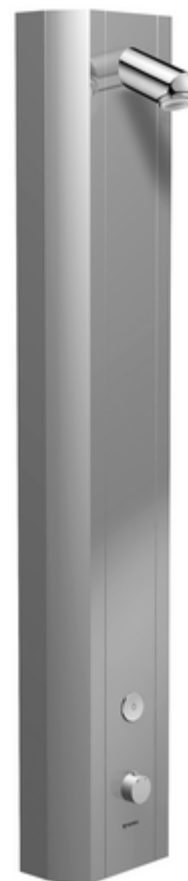

Technické údaje

- možnost nastavení pomocí SSC
  - Aktivační síla (lehce/středně/těžce)
  - Manuální programování (vyp/zap)
  - Max. doba chodu (1-950 s)
  - hygienický proplach (vyp/1-1000 s, každých 1-250 hodin po posledním spláchnutí/ každých 1-250 hod)
  - Doba zablokování aktivace (vyp/1-255 s, prodleva 1-2000 min)
- možnost nastavení manuálním programováním
  - Max. doba chodu (10-360 s v 10 programových stupních, tovární nastavení na 20 s)
  - hygienický proplach (vyp/20 s, každých 24 h)
- S_Durchfluss: max. 9 l/min závislé na tlaku
- průtok: 1,0 - 5,0 bar
- Max. klidový tlak: 8 bar
- Max. provozní teplota: 70 °C krátkodobě
- Přípojka: 2x DN 15 G 1/2 vnější závit
- materiál: Aktivace mosaz, Sprchová hlavice mosaz s atestem pro pitnou vodu, Tělo hliník, Vodní trasa mosaz odolná proti odstraňování pozinku s atestem pro pitnou vodu
- povrch: Aktivace chrom, Sprchová hlavice chrom, Tělo kartáčovaný hliník, elox.
- rozměry: B 226 mm x v 1200 mm x h 115 mm
- Certifikáty: Belgaqua

údaje o dodání

- hmotnost: 14,00 kg/kus
- jednotka balení: 1