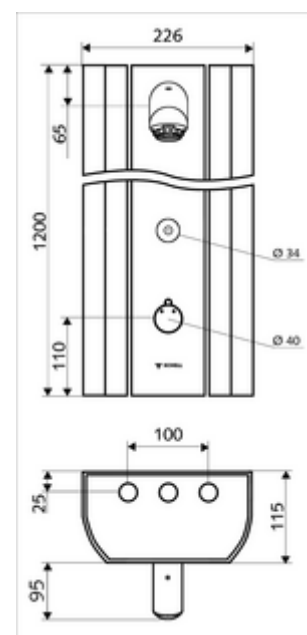

Technické údaje

- možnost nastavení pomocí SSC
  - Aktivační síla (lehce/středně/těžce)
  - Manuální programování (vyp/zap)
  - Max. doba chodu (1-950 s)
  - hygienický proplach (vyp/1-1000 s, každých 1-250 hodin po posledním spláchnutí/ každých 1-250 hod)
  - Doba zablokování aktivace (vyp/1-255 s, prodleva 1-2000 min)
- možnost nastavení manuálním programováním
  - Max. doba chodu (10-360 s v 10 programových stupních, tovární nastavení na 20 s)
  - hygienický proplach (vyp/20 s, každých 24 h)
- Průtok: max. 9 l/min závislé na tlaku
- průtok: 1,0 - 5,0 bar
- Max. klidový tlak: 8 bar
- Max. provozní teplota: 70 °C krátkodobě
- Přípojka: 2x DN 15 G 1/2 vnější závit
- materiál: Aktivace mosaz, Sprchová hlavice mosaz s atestem pro pitnou vodu, Tělo hliník, Vodní trasa mosaz odolná proti odstraňování pozinku s atestem pro pitnou vodu
- povrch: Aktivace chrom, Sprchová hlavice chrom, Tělo kartáčovaný hliník, elox.
- rozměry: B 226 mm x v 1200 mm x h 115 mm
- Certifikáty: Belgaqua

údaje o dodání

- hmotnost: 14,00 kg/kus
- jednotka balení: 1