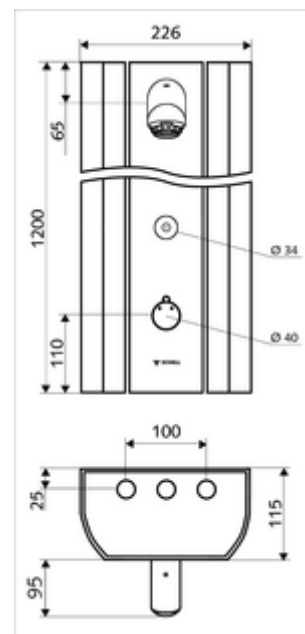

Technické údaje

- možnost nastavení pomocí SWS SSC
  - Aktivační síla (lehce/středně/těžce)
  - Manuální programování (vyp/zap)
  - Max. doba chodu (1-950 s)
  - hygienický proplach (vyp/1-1000 s, každých 1-250 hodin po posledním spláchnutí/ každých 1-250 hod)
  - Doba zablokování aktivace (vyp/1-255 s, prodleva 1-2000 min)
- možnost nastavení manuálním programováním
  - Max. doba chodu (10-360 s v 10 programových stupních, tovární nastavení na 20 s)
  - hygienický proplach (vyp/20 s, každých 24 h)
- Průtok: max. 9 l/min závislé na tlaku
- průtok: 1,0 - 5,0 bar
- Max. klidový tlak: 8 bar
- Max. provozní teplota: 70 °C krátkodobě
- Přípojka: 2x DN 15 G 1/2 vnější závit
- materiál: Aktivace mosaz, Sprchová hlavice mosaz s atestem pro pitnou vodu, Tělo hliník, Vodní trasa mosaz odolná proti odstraňování pozinku s atestem pro pitnou vodu
- povrch: Aktivace chrom, Sprchová hlavice chrom, Tělo kartáčovaný hliník, elox.
- rozměry: B 226 mm x v 1200 mm x h 115 mm
- Certifikáty: Belgaqua

údaje o dodání

- hmotnost: 14,42 kg/kus
- jednotka balení: 1