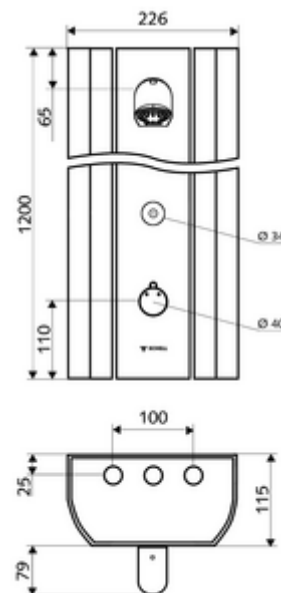

Technické údaje

- možnost nastavení pomocí SWS SSC
  - Aktivační síla (lehce/středně/těžce)
  - Manuální programování (vyp/zap)
  - Max. doba chodu (1-950 s)
  - hygienický proplach (vyp/1-1000 s, každých 1-250 hodin po posledním spláchnutí/ každých 1-250 hod)
  - Doba zablokování aktivace (vyp/1-255 s, prodleva 1-2000 min)
- možnost nastavení manuálním programováním
  - Max. doba chodu (10-360 s v 10 programových stupních, tovární nastavení na 20 s)
  - hygienický proplach (vyp/20 s, každých 24 h)
- S_Durchfluss: max. 9 l/min závislé na tlaku
- průtok: 1,0 - 5,0 bar
- Max. klidový tlak: 8 bar
- Max. provozní teplota: 70 °C krátkodobě
- Přípojka: 2x DN 15 G 1/2 vnější závit
- materiál: Aktivace mosaz, Sprchová hlavice mosaz s atestem pro pitnou vodu, Tělo hliník, Vodní trasa mosaz odolná proti odstraňování pozinku s atestem pro pitnou vodu
- povrch: Aktivace chrom, Sprchová hlavice chrom, Tělo kartáčovaný hliník, elox.
- rozměry: B 226 mm x v 1200 mm x h 115 mm
- Certifikáty: Belgaqua

údaje o dodání

- hmotnost: 13,76 kg/kus
- jednotka balení: 1

nutné příslušenství

Při provozu s SWS