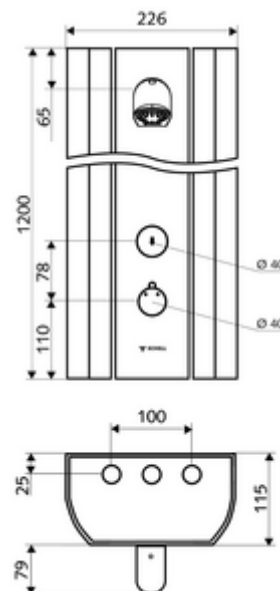

Technické údaje

- doba: 5 - 30 s nastavitelné (20 s nastaveno z výroby)
- S_Durchfluss: max. 9 l/min závislé na tlaku
- průtok: 1,0 - 5,0 bar
- Max. provozní teplota: 70 °C krátkodobě
- Připojka: 2x DN 15 G 1/2 vnější závit
- materiál: Aktivace mosaz, Sprchová hlavice mosaz s atestem pro pitnou vodu, Tělo hliník, Vodní trasa mosaz odolná proti odstraňování pozinku s atestem pro pitnou vodu
- povrch: Aktivace chrom, Sprchová hlavice chrom, Tělo kartáčovaný hliník, elox.
- rozměry: B 226 mm x v 1200 mm x h 115 mm
- Certifikáty: Belgaqua

údaje o dodání

- hmotnost: 15,42 kg/kus
- jednotka balení: 1

nutné příslušenství

klíčový spínač termické dezinfekce	obj. č.: 01 538 00 99
podomítkový zdroj 12 VDC, 100 - 240 VAC, 50 - 60 Hz	obj. č.: 01 566 00 99 nebo
zdroj 12 VDC, 100 - 240 VAC, 50 - 60 Hz	obj. č.: 01 490 00 99 nebo
elektrický rozdělovač 12 VDC, 100 - 240 VAC, 50 - 60 Hz	obj. č.: 01 537 00 99 nebo

doporučené příslušenství

mýdelník sprchový panel LINUS	obj. č.: 00 809 08 99
s termostatem rukojeť EasyGrip	obj. č.: 29 192 06 99
ventil pro zkušební odběr COMFORT Flex	obj. č.: 01 823 00 99

Při nástěnné připojce shora