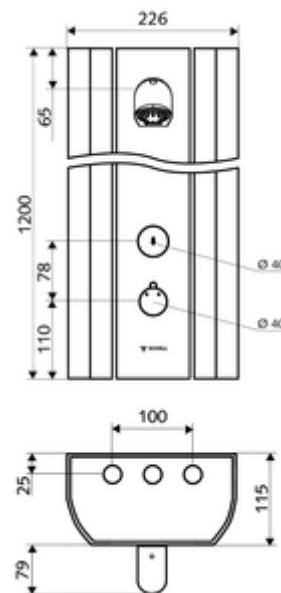

Technické údaje

- doba: 5 - 30 s nastavitelné (20 s nastaveno z výroby)
- S_Durchfluss: max. 9 l/min závislé na tlaku
- průtok: 1,0 - 5,0 bar
- Max. provozní teplota: 70 °C krátkodobě
- Připojka: 2x DN 15 G 1/2 vnější závit
- materiál: Aktivace mosaz, Sprchová hlavice mosaz s atestem pro pitnou vodu, Tělo hliník, Vodní trasa mosaz odolná proti odstraňování pozinku s atestem pro pitnou vodu
- povrch: Aktivace chrom, Sprchová hlavice chrom, Tělo kartáčovaný hliník, elox.
- rozměry: B 226 mm x v 1200 mm x h 115 mm
- Certifikáty: Belgaqua

sada přípojovacích trubek pro sprchový panel 500 mm obj. č.: 08 481 06 99 nebo
sada přípojovacích trubek pro sprchový panel 1000 mm obj. č.: 08 482 06 99 nebo
přípojovací krytka sprchový panel LINUS 150 - 450 mm obj. č.: 00 839 08 99 nebo
přípojovací krytka sprchový panel LINUS 451 - 950 mm obj. č.: 00 840 08 99 nebo