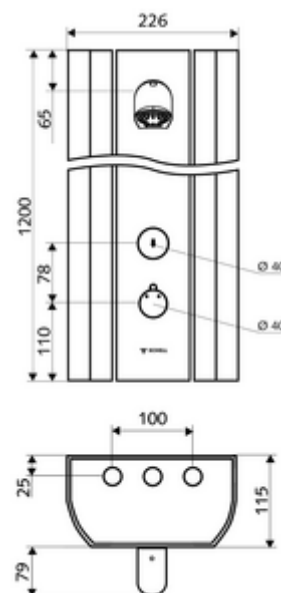

Technické údaje

- doba: 5 - 30 s nastavitelné (20 s nastaveno z výroby)
- Průtok: max. 9 l/min závislé na tlaku
- průtok: 1,0 - 5,0 bar
- Max. provozní teplota: 70 °C krátkodobě
- Příklad: 2x DN 15 G 1/2 vnější závit
- materiál: Aktivace mosaz, Sprchová hlavice mosaz s atestem pro pitnou vodu, Tělo hliník, Vodní trasa mosaz odolná proti odstraňování pozinku s atestem pro pitnou vodu
- povrch: Aktivace chrom, Sprchová hlavice chrom, Tělo kartáčovaný hliník, elox.
- rozměry: B 226 mm x v 1200 mm x h 115 mm
- Certifikáty: Belgaqua

doporučené příslušenství

mýdelník sprchový panel LINUS	obj. č.: 00 809 08 99
	obj. č.: 29 192 06 99
ventil pro zkušební odběr COMFORT Flex	obj. č.: 01 823 00 99

Při nástěnné připojce shora

sada přípojovacích trubek pro sprchový panel 500 mm obj. č.: 08 481 06 99 nebo
sada přípojovacích trubek pro sprchový panel 1000 mm obj. č.: 08 482 06 99 nebo
přípojovací krytka sprchový panel LINUS 150 - 450 mm obj. č.: 00 839 08 99 nebo
přípojovací krytka sprchový panel LINUS 451 - 950 mm obj. č.: 00 840 08 99 nebo