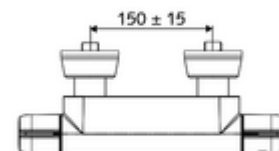

Číslo položky: 02 185 06 99

nástěnná sprchová armatura MODUS MD-T smíchaná voda, termostat ThermoProtect

Manuální otevř/zavř ovládání.

Obsah balení

- otevř./zavř. nástěnná sprchová armatura
 - ThermoProtect termostat podle EN 1111, odblokovatelná/aretovatelná tepelná pojistka na 38 °C, ochrana proti opaření při výpadku přívodu studené vody
 - IsoBody sada
 - Ovládací tlačítko otevř./zavř.
 - keramická kartuše s funkcí otevřeno/zavřeno
- 2 zpětné klapky RV (EN 1717: EB)
- 2 S-přípojky a rozety (hloubkově nastavitelné)

Technické údaje

- Max. provozní teplota: 65 °C (pro tepelnou dezinfekci 80 °C max. 10 min./den)
- Přípojka: 2x DN 15 G 1/2 vnější závit
- Vývod: DN 15 G 1/2 vnější závit (dole)
- Max. Auslauftemperatur: 38 - 43 °C nastavitelné
- materiál: Tělo mosaz s atestem pro pitnou vodu
- povrch: chrom
- Certifikáty: PA-IX 38399/IS, DVGW, Belgaqua
- třída hluku: I
- třída průtoku: S

údaje o dodání

- hmotnost: 2,10 kg/kus
- jednotka balení: 1

doporučené příslušenství

Sprchová sada 900	obj. č.: 29 207 06 99	nebo
Sprchová sada 680	obj. č.: 29 208 06 99	nebo
omezovač průtoku LEED	obj. č.: 29 239 00 99	nebo
omezovač průtoku BREEAM	obj. č.: 29 240 00 99	nebo