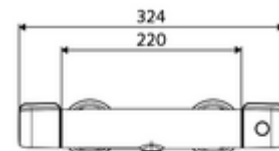

Číslo položky: 02 185 06 99

nástěnná sprchová armatura MODUS MD-T smíchaná voda, termostat ThermoProtect

Manuální otevř/zavř ovládání.

Obsah balení

- otevř./zavř. nástěnná sprchová armatura
  - ThermoProtect termostat podle EN 1111, odblokovatelná/aretovatelná tepelná pojistka na 38 °C, ochrana proti opaření při výpadku přívodu studené vody
  - IsoBody sada
  - Ovládací tlačítko otevř./zavř.
  - keramická kartuše s funkcí otevřeno/zavřeno
- 2 zpětné klapky RV (EN 1717: EB)
- 2 S-přípojky a rozety (hloubkově nastavitelné)

Technické údaje

- Max. provozní teplota: 65 °C (pro tepelnou dezinfekci 80 °C max. 10 min./den)
- Přípojka: 2x DN 15 G 1/2 vnější závit
- Vývod: DN 15 G 1/2 vnější závit (dole)
- Max. Auslauftemperatur: 38 - 43 °C nastavitelné
- materiál: Tělo mosaz s atestem pro pitnou vodu
- povrch: chrom
- Certifikáty: PA-IX 38399/IS, DVGW, Belgaqua
- třída hluku: I
- třída průtoku: S

údaje o dodání

- hmotnost: 2,10 kg/kus
- jednotka balení: 1

doporučené příslušenství

Sprchová sada 900	obj. č.: 29 207 06 99	nebo
Sprchová sada 680	obj. č.: 29 208 06 99	nebo
omezovač průtoku LEED	obj. č.: 29 239 00 99	nebo
omezovač průtoku BREEAM	obj. č.: 29 240 00 99	nebo

oznámení

- Speciální nářadí 29 242 00 99 nutné pro údržbu termostatu.
- Třída hlučnosti I pouze ve spojení s ruční sprchou s třídou hlučnosti I a třídou průtoku do S.