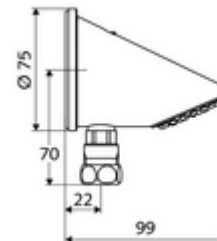

Číslo položky: 01 846 06 99

nástěnná sprchová hlavice COMFORT

Sprchová hlavice s jemným proudem a noprkami proti vodnímu kameni, s ochranou proti vandalům. Nástěnná sprchová hlavice , přípojka dole.

Obsah balení

- Sprchová hlavice
- Svěrné šroubení
- Upevňovací materiál pro nástěnnou montáž

Technické údaje

- S_Durchfluss: max. 9 l/min závislé na tlaku
- povrch: chrom
- úhel náklonu: 23 °
- Přípojka: Ø 15 (DN 15 G 1/2 vnější závit)