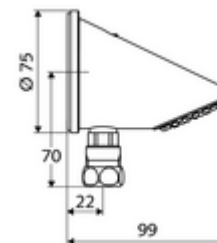

Číslo položky: 01 846 06 99

nástěnná sprchová hlavice COMFORT

Sprchová hlavice s jemným proudem a noprkami proti vodnímu kameni, s ochranou proti vandalům. Nástěnná sprchová hlavice , přípojka dole.

Obsah balení

- Sprchová hlavice
- Svěrné šroubení
- Upevňovací materiál pro nástěnnou montáž

Technické údaje

- S_Durchfluss: max. 9 l/min závislé na tlaku
- povrch: chrom
- úhel náklonu: 23 °
- Přípojka: Ø 15 (DN 15 G 1/2 vnější závit)