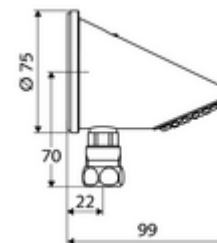

### Obsah balení

- Sprchová hlavice
- Svěrné šroubení
- Upevňovací materiál pro nástěnnou montáž

### Technické údaje

- : max. 9 l/min závislé na tlaku
- povrch: chrom
- úhel náklonu: 23 °
- Přípojka: Ø 15 (DN 15 G 1/2 vnější závit)