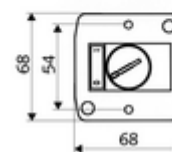

Technické údaje

- druh ochrany: IP65

údaje o dodání

- hmotnost: 0,19 kg/kus
- jednotka balení: 1

nutné příslušenství

elektromagnetický ventil termická dezinfekce	obj. č.: 01 875 00 99	
podomítkový zdroj 12 VDC, 100 - 240 VAC, 50 - 60 Hz	obj. č.: 01 566 00 99	nebo
zdroj 12 VDC, 100 - 240 VAC, 50 - 60 Hz	obj. č.: 01 490 00 99	nebo
elektrický rozdělovač 12 VDC, 100 - 240 VAC, 50 - 60 Hz	obj. č.: 01 537 00 99	nebo