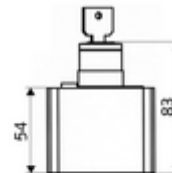

Číslo položky: 01 538 00 99

klíčový spínač termické dezinfekce

Ke spínání termické dezinfekce nebo zastavení čištění. Klíče zapadají a lze je zamknout ve 2 polohách.

Obsah balení

- Nástěnný klíčový spínač 240 V/3 A
- 2 klíče

Technické údaje

- druh ochrany: IP65

údaje o dodání

- hmotnost: 0,19 kg/kus
- jednotka balení: 1

nutné příslušenství

elektromagnetický ventil termická dezinfekce	obj. č.: 01 875 00 99	
podomítkový zdroj 12 VDC, 100 - 240 VAC, 50 - 60 Hz	obj. č.: 01 566 00 99	nebo
zdroj 12 VDC, 100 - 240 VAC, 50 - 60 Hz	obj. č.: 01 490 00 99	nebo
elektrický rozdělovač 12 VDC, 100 - 240 VAC, 50 - 60 Hz	obj. č.: 01 537 00 99	nebo