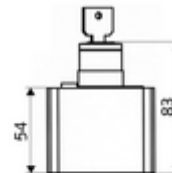

Číslo položky: 01 538 00 99

klíčový spínač termické dezinfekce

Ke spínání termické dezinfekce nebo zastavení čištění. Klíče zapadají a lze je zamknout ve 2 polohách.

Obsah balení

- Nástěnný klíčový spínač 240 V/3 A
- 2 klíče

Technické údaje

- druh ochrany: IP65

údaje o dodání

- hmotnost: 0,19 kg/kus
- jednotka balení: 1

nutné příslušenství

elektromagnetický ventil termická dezinfekce	obj. č.: 01 875 00 99
podomítkový zdroj 12 VDC, 100 - 240 VAC, 50 - 60 Hz	obj. č.: 01 566 00 nebo 99
zdroj 12 VDC, 100 - 240 VAC, 50 - 60 Hz	obj. č.: 01 490 00 nebo 99
elektrický rozdělovač 12 VDC, 100 - 240 VAC, 50 - 60 Hz	obj. č.: 01 537 00 nebo 99