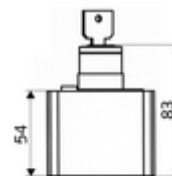

Číslo položky: 01 538 00 99

klíčový spínač termické dezinfekce

Ke spínání termické dezinfekce nebo zastavení čištění. Klíče zapadají a lze je zamknout ve 2 polohách.

Obsah balení

- Nástěnný klíčový spínač 240 V/3 A
- 2 klíče

Technické údaje

- druh ochrany: IP65

údaje o dodání

- hmotnost: 0,19 kg/kus
- jednotka balení: 1

nutné příslušenství

elektromagnetický ventil termická dezinfekce	obj. č.: 01 875 00 99
podomítkový zdroj 12 VDC, 100 - 240 VAC, 50 - 60 Hz	obj. č.: 01 566 00 99 nebo 99
zdroj 12 VDC, 100 - 240 VAC, 50 - 60 Hz	obj. č.: 01 490 00 99 nebo 99
elektrický rozdělovač 12 VDC, 100 - 240 VAC, 50 - 60 Hz	obj. č.: 01 537 00 99 nebo 99

montážní návod

- Přípojka pouze na monostabilní magnetické ventily SCHELL se síťovými zdroji SCHELL nebo elektrické rozvodné skříně.