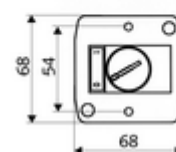

Technické údaje

- druh ochrany: IP65

údaje o dodání

- hmotnost: 0,19 kg/kus
- jednotka balení: 1

nutné příslušenství

elektromagnetický ventil termická dezinfekce	obj. č.: 01 875 00 99
podomítkový zdroj 12 VDC, 100 - 240 VAC, 50 - 60 Hz	obj. č.: 01 566 00 99 nebo 99
zdroj 12 VDC, 100 - 240 VAC, 50 - 60 Hz	obj. č.: 01 490 00 99 nebo 99
elektrický rozdělovač 12 VDC, 100 - 240 VAC, 50 - 60 Hz	obj. č.: 01 537 00 99 nebo 99