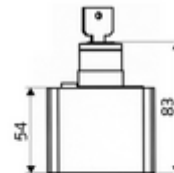

Číslo položky: 01 538 00 99

klíčový spínač termické dezinfekce

Ke spínání termické dezinfekce nebo zastavení čištění. Klíče zapadají a lze je zamknout ve 2 polohách.

Obsah balení

- Nástěnný klíčový spínač 240 V/3 A
- 2 klíče

Technické údaje

- druh ochrany: IP65

údaje o dodání

- hmotnost: 0,19 kg/kus
- jednotka balení: 1

nutné příslušenství

elektromagnetický ventil termická dezinfekce	obj. č.: 01 875 00 99	
podomítkový zdroj 12 VDC, 100 - 240 VAC, 50 - 60 Hz	obj. č.: 01 566 00 99	nebo
zdroj 12 VDC, 100 - 240 VAC, 50 - 60 Hz	obj. č.: 01 490 00 99	nebo
elektrický rozdělovač 12 VDC, 100 - 240 VAC, 50 - 60 Hz	obj. č.: 01 537 00 99	nebo

montážní návod

- Připojka pouze na monostabilní magnetické ventily SCHELL se síťovými zdroji SCHELL nebo elektrické rozvodné skříně.