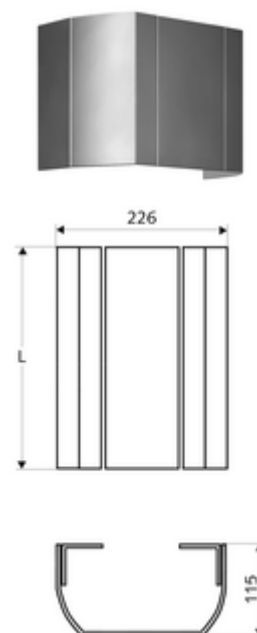

Číslo položky: 00 840 08 99

přípojovací krytka sprchový panel LINUS

Ze stabilního lisovaného hliníkového profilu s kvalitním, kartáčovaným (výroba od 07/2020) nebo pískovaným (výroba do 06/2020) a eloxovaným povrchem.

Obsah balení

- Kryt přípojky
- Upevňovací materiál

Technické údaje

- délka: 451 - 950 mm
- materiál: hliník
- povrch: kartáčováno, eloxováno (výroba od 07/2020)

ve spojení s

Všechny sprchové panely LINUS (provedení v hliníku)

oznámení

- Mezi sprchovým panelem a přípojnou záslepkou jsou možné, v závislosti na výrobě, odchylky barevného odstínu.

stavebního vyzdění. Objednac formulář viz

Při výběru vhodného krytu připojení je potřeba brát v úvahu druh povrchu sprchového panelu, který buď kartáčovaný (výroba od 07/2020) nebo pískovaný (provedení do 06/2020)!