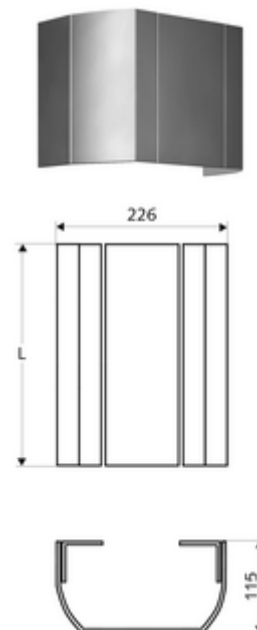

Číslo položky: 00 810 08 99

přípojovací krytka sprchový panel LINUS

Ze stabilního lisovaného hliníkového profilu s kvalitním, kartáčovaným (výroba od 07/2020) nebo pískovaným (výroba do 06/2020) a eloxovaným povrchem.

Obsah balení

- Kryt přípojky
- Upevňovací materiál

Technické údaje

- délka: 150 - 450 mm
- materiál: hliník
- povrch: otryskáno, eloxováno (výroba do 06/2020)

ve spojení s

Všechny sprchové panely LINUS (provedení v hliníku)

oznámení

- Mezi sprchovým panelem a přípojnou záslepkou jsou možné, v závislosti na výrobě, odchylky barevného odstínu.

stavebního vyzdění. Objednací formulář viz

Při výběru vhodného krytu připojení je potřeba brát v úvahu druh povrchu sprchového panelu, který buď kartáčovaný (výroba od 07/2020) nebo pískovaný (provedení do 06/2020)!