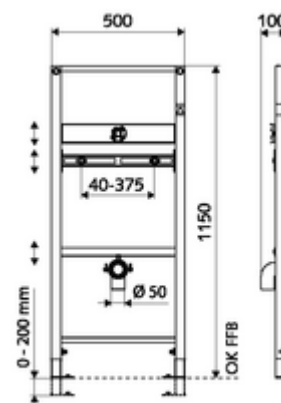

Číslo položky: 03 090 00 99

Modul pisoáru MONTUS

Modul pisoáru montážní výška 115 cm. Pro montáž na stěnu stojanu a nástěnnou montáž. Samonosný, práškově povlakovaný profilový ocelový rám s výškově přestavitelnými nožkami a traverzami. Připraveno pro připojení nástěnných tlakových splachovačů pisoárů.

Obsah balení

- modul pro pisoáry
  - Traverza pro upevnění pisoáru 40-375 mm, výškově přestavitelná
  - Pozinkované, výškově nastavitelné montážní patky 0 - 20 cm s protiskluzem
  - Traverza s odhlučňenou přípojkou armatury, s krycí zátkou, výškově přestavitelná
  - Traverza pro koleno odtoku a krycí zátka, výškově přestavitelná
- Upevňovací materiál pro montážní nožky
- Upevňovací materiál pro montáž pisoáru (upevňovací čepy M 8 x 100 mm, ochranná hadice, plastová spojovací pouzdra, matice, podložky, krytky)

Technické údaje

- materiál: Rám ocel
- povrch: Rám s práškovým povlakem
- rozměry: B 50 cm x v 115 cm
- Přípojka odpadní vody: Ø 50 mm
- Přípojka vody: DN 15 G 1/2 vnější závit (dole)
- Vývod odpadní vody: Ø 50 mm
- Vývod vody: DN 15 G 1/2 vnitřní závit

údaje o dodání

- hmotnost: 9,74 kg/kus
- jednotka balení: 1

nutné příslušenství

Při montáži na stěnu

sada upevnění na stěnu MONTUS (120 - 170 mm)	obj. č.: 03 071 00 99
sada upevnění na stěnu MONTUS (150 - 210 mm)	obj. č.: 03 077 00 99

Nástěnný tlakový splachovač pisoárů

infra-nástěnný urinal-tlakový splachovač SCHELLTRONIC, DN 15	obj. č.: 01 113 06 99
infra-nástěnný urinal-tlakový splachovač SCHELLTRONIC, DN 15	obj. č.: 01 115 06 99
nástěnný urinal-tlakový splachovač SCHELLOMAT Basic, DN 15	obj. č.: 02 476 06 99
nástěnný Urinal-tlakový splachovač SCHELLOMAT Basic SV, DN 15	obj. č.: 02 477 06 99