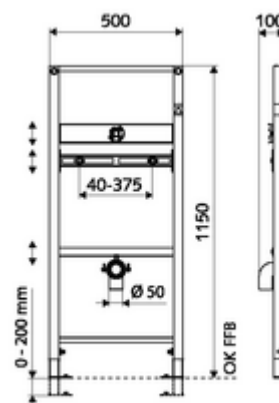

Číslo položky: 03 090 00 99

Modul pisoáru MONTUS

Modul pisoáru montážní výška 115 cm. Pro montáž na stěnu stojanu a nástěnnou montáž. Samonosný, práškově povlakovaný profilový ocelový rám s výškově přestavitelnými nožkami a traverzami. Připraveno pro připojení nástěnných tlakových splachovačů pisoárů.

Obsah balení

- modul pro pisoáry
  - Traverza pro upevnění pisoáru 40-375 mm, výškově přestavitelná
  - Pozinkované, výškově nastavitelné montážní patky 0 - 20 cm s protiskluzem
  - Traverza s odhlučňenou přípojkou armatury, s krycí zátkou, výškově přestavitelná
  - Traverza pro koleno odtoku a krycí zátka, výškově přestavitelná
- Upevňovací materiál pro montážní nožky
- Upevňovací materiál pro montáž pisoáru (upevňovací čepy M 8 x 100 mm, ochranná hadice, plastová spojovací pouzdra, matice, podložky, krytky)

Technické údaje

- materiál: Rám ocel
- povrch: Rám s práškovým povlakem
- rozměry: B 50 cm x v 115 cm
- Přípojka odpadní vody: Ø 50 mm
- Přípojka vody: DN 15 G 1/2 vnější závit (dole)
- Vývod odpadní vody: Ø 50 mm
- Vývod vody: DN 15 G 1/2 vnitřní závit

údaje o dodání

- hmotnost: 9,74 kg/kus
- jednotka balení: 1

nutné příslušenství

Při montáži na stěnu

sada upevnění na stěnu MONTUS (120 - 170 mm)	obj. č.: 03 071 00 99
sada upevnění na stěnu MONTUS (150 - 210 mm)	obj. č.: 03 077 00 99

Nástěnný tlakový splachovač pisoárů

infra-nástěnný urinal-tlakový splachovač SCHELLTRONIC, DN 15	obj. č.: 01 113 06 99
infra-nástěnný urinal-tlakový splachovač SCHELLTRONIC, DN 15	obj. č.: 01 115 06 99
nástěnný urinal-tlakový splachovač SCHELLOMAT Basic, DN 15	obj. č.: 02 476 06 99
nástěnný Urinal-tlakový splachovač SCHELLOMAT Basic SV, DN 15	obj. č.: 02 477 06 99