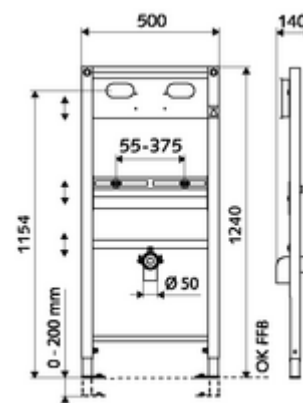

Číslo položky: 03 088 00 99

Modul pro umyvadla montážní výška 124 cm. Pro montáž na stěnu stojanu a nástěnnou montáž. Samonosný, práškově povlakovaný profilový ocelový rám s výškově přestavitelnými nožkami a traverzami. Připraven na upnutí podomítkových SCHELL Masterboxů (umyvadlo).

Obsah balení

- modul pro umyvadla
 - Traverza pro Masterbox, výškově přestavitelná
 - Traverza pro upevnění umyvadla 40-375 mm, výškově přestavitelná
 - Pozinkované, výškově nastavitelné montážní patky 0 - 20 cm s protiskluzem
 - Traverza pro koleno odtoku a krycí zátku, výškově přestavitelná
- Upevňovací materiál pro montáž umyvadla (upevňovací čepy M 12 x 110 mm, ochranná hadice, matice, podložky, krytky)
- Upevňovací materiál pro montážní nožky

Technické údaje

- materiál: Rám ocel
- povrch: Rám s práškovým povlakem
- rozměry: B 50 cm x v 124 cm
- Přípojka odpadní vody: Ø 50 mm
- Vývod odpadní vody: Ø 50/40 mm (zakrácením)

údaje o dodání

- hmotnost: 11,00 kg/kus
- jednotka balení: 1