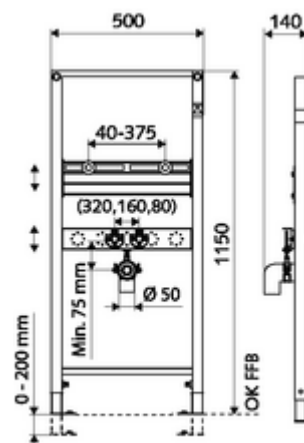

Číslo položky: 03 074 00 99

umyvadlový modul MONTUS

Modul pro umyvadla montážní výška 115 cm. Pro montáž na stěnu stojanu a nástěnnou montáž. Samonosný, práškově povlakovaný profilový ocelový rám s výškově přestavitelnými nožkami a traverzami.

Obsah balení

- modul pro umyvadla
  - Traverza s odhlučněnými přípojkami rohových ventilů 80/ 160/320 mm, koleno sifonu, guma sifonu a krycí zátka, výškově přestavitelná
  - Traverza pro upevnění umyvadla 40-375 mm, výškově přestavitelná
  - Pozinkované, výškově nastavitelné montážní patky 0 - 20 cm s protiskluzem
- Upevňovací materiál pro montáž umyvadla (upevňovací čepy M 12 x 110 mm, ochranná hadice, matice, podložky, krytky)
- Upevňovací materiál pro montážní nožky

Technické údaje

- materiál: Rám ocel
- povrch: Rám s práškovým povlakem
- rozměry: B 50 cm x v 115 cm
- Přípojka odpadní vody: Ø 50 mm
- Přípojka vody: 2x DN 15 G 1/2 vnější závit (dole)
- Vývod odpadní vody: Ø 50/40 mm (zakrácením)
- Vývod vody: 2x DN 15 G 1/2 vnitřní závit

údaje o dodání

- hmotnost: 10,74 kg/kus
- jednotka balení: 1

nutné příslušenství

Při montáži na stěnu

sada upevnění na stěnu MONTUS (120 - 170 mm)

obj. č.: 03 071 00 99 nebo

sada upevnění na stěnu MONTUS (150 - 210 mm)

obj. č.: 03 077 00 99 nebo