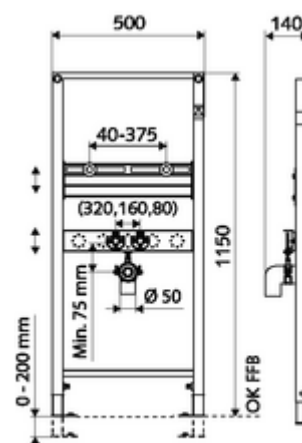

Číslo položky: 03 074 00 99

Modul pro umyvadla montážní výška 115 cm. Pro montáž na stěnu stojanu a nástěnnou montáž. Samonosný, práškově povlakovaný profilový ocelový rám s výškově přestavitelnými nožkami a traverzami.

Obsah balení

- modul pro umyvadla
  - Traverza s odhlučněnými přípojkami rohových ventilů 80/ 160/320 mm, koleno sifonu, guma sifonu a krycí zátka, výškově přestavitelná
  - Traverza pro upevnění umyvadla 40-375 mm, výškově přestavitelná
  - Pozinkované, výškově nastavitelné montážní patky 0 - 20 cm s protiskluzem
- Upevňovací materiál pro montáž umyvadla (upevňovací čepy M 12 x 110 mm, ochranná hadice, matice, podložky, krytky)
- Upevňovací materiál pro montážní nožky

Technické údaje

- materiál: Rám ocel
- povrch: Rám s práškovým povlakem
- rozměry: B 50 cm x v 115 cm
- Přípojka odpadní vody: Ø 50 mm
- Přípojka vody: 2x DN 15 G 1/2 vnější závit (dole)
- Vývod odpadní vody: Ø 50/40 mm (zakrácením)
- Vývod vody: 2x DN 15 G 1/2 vnitřní závit

údaje o dodání

- hmotnost: 10,74 kg/kus
- jednotka balení: 1

nutné příslušenství

Při montáži na stěnu

- sada upevnění na stěnu MONTUS (120 - 170 mm)
- sada upevnění na stěnu MONTUS (150 - 210 mm)

- obj. č.: 03 071 00 99 nebo
- obj. č.: 03 077 00 99 nebo