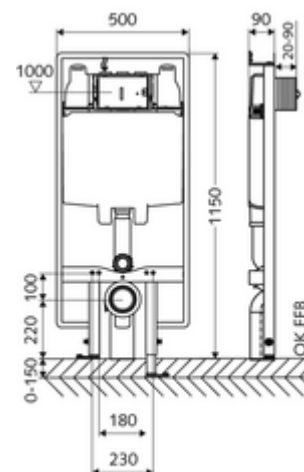

WC-Modul MONTUS Typ C 90

WC modul montážní výška 115 cm s podomítkovou splachovací nádrží 8 cm. Pro ploché nástěnné montáže na stěnu stojanu nebo nástěnné montáže. Pro nástěnná, zavěšená WC s upevňovacím rozměrem 180 nebo 230 mm. Samonosný, práškově povlakovaný profilový ocelový rám s výškově přestavitelnými nožkami. Spoří vodu díky dvojitinnému splachování a zpožděném procesu napouštění (šetří cca 0,5 l/spláchnutí).

Obsah balení

- WC modul
  - Podomítková WC splachovací nádrž 8 cm, ovládání zepředu
  - Splachovací trubka Ø 45 mm, s krycí zátkou
  - Rohový ventil s regulační funkcí G 1/2 vnější závit, třída hlučnosti I
  - Výškově stavitelné montážní nožky 0-15 cm
- Přejchodka Ø 90 / 110 mm
- WC-připojovací sada (přívod Ø 45 mm, odtok Ø 90/110 mm)
- PP koleno odtoku Ø 90/90 mm, s krycí zátkou
- Upevňovací materiál pro montáž WC (upevňovací čepy M 12 x 200 mm, ochranné hadice, plastová spojovací pouzdra, matice, podložky, krytky)
- Upevňovací materiál pro montážní nožky

Technické údaje

- Dvojitinné splachování: Úsporné splachování 3 l, Hlavní splachování 6/7 l nastavitelné (tovární nastavení na 6 l)
- Přípojka odpadní vody: Ø 90/110 mm
- Přípojka splachovací trubky: Ø 45 mm
- Přípojka vody: DN 15 R 1/2 vnější závit (nahore)
- Vývod odpadní vody: Ø 90/110 mm
- materiál: Rám ocel
- povrch: Rám s práškovým povlakem
- rozměry: B 50 cm x v 115 cm
- Certifikáty: Belgaqua

údaje o dodání

- hmotnost: 13,52 kg/kus
- jednotka balení: 1

nutné příslušenství

WC ochranná hluková manžeta	obj. č.: 03 001 00 99	
<u>Pro mechanické spuštění</u>		
WC-ovládací deska MONTUS CIRCUM	obj. č.: 03 119 06 99	nebo
WC-ovládací deska MONTUS CIRCUM	obj. č.: 03 119 64 99	nebo
WC-ovládací deska MONTUS CIRCUM	obj. č.: 03 119 15 99	nebo
WC-ovládací deska MONTUS BOARD	obj. č.: 03 120 64 99	nebo
WC-ovládací deska MONTUS BOARD	obj. č.: 03 120 06 99	nebo
WC-ovládací deska MONTUS BOARD	obj. č.: 03 120 15 99	nebo
WC-ovládací deska MONTUS TOWER	obj. č.: 03 121 64 99	nebo
WC-ovládací deska MONTUS TOWER	obj. č.: 03 121 06 99	nebo