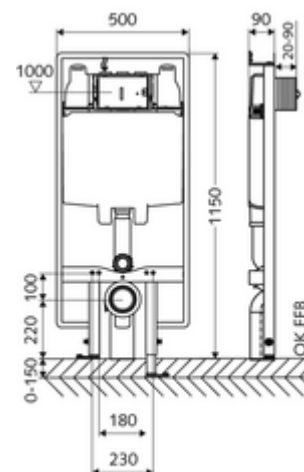

## WC-Modul MONTUS Typ C 90

WC modul montážní výška 115 cm s podomítkovou splachovací nádrží 8 cm. Pro ploché nástěnné montáže na stěnu stojanu nebo nástěnné montáže. Pro nástěnná, zavěšená WC s upevňovacím rozměrem 180 nebo 230 mm. Samonosný, práškově povlakovaný profilový ocelový rám s výškově přestavitelnými nožkami. Spoří vodu díky dvojitěmu splachování a zpožděnému procesu napouštění (šetří cca 0,5 l/spláchnutí).

### Obsah balení

- WC modul
  - Podomítková WC splachovací nádrž 8 cm, ovládání zepředu
  - Rohový ventil s regulační funkcí G 1/2 vnější závit, třída hluchosti I
  - Výškově stavitelné montážní nožky 0-15 cm
- Upevňovací materiál pro montáž WC (upevňovací čepy M 12 x 200 mm, ochranné hadice, plastová spojovací pouzdra, matice, podložky, krytky)
- Upevňovací materiál pro montážní nožky

### Technické údaje

- Dvojitě splachování: Úsporné splachování 3 l, Hlavní splachování 6/7 l nastavitelné (tovární nastavení na 6 l)
- Přípojka odpadní vody: Ø 90/110 mm
- Přípojka splachovací trubky: Ø 45 mm
- Přípojka vody: DN 15 R 1/2 vnější závit (nahore)
- Vývod odpadní vody: Ø 90/110 mm
- materiál: Rám ocel
- povrch: Rám s práškovým povlakem
- rozměry: B 50 cm x v 115 cm
- Certifikáty: Belgaqua