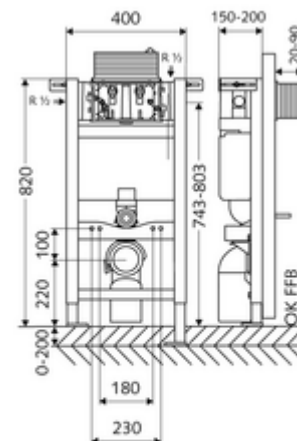

### Typ 820 C, Betätigung von oben oder vorne

WC modul montážní výška 82 cm s podomítkovou splachovací nádrží 15 cm. Pro montáž na stěnu stojanu a nástěnnou montáž. Pro nástěnná, zavěšená WC s upevňovacím rozměrem 180 nebo 230 mm. Samonosný, práškově povlakovaný profilový ocelový rám s výškově přestavitelnými nožkami. Spoří vodu díky dvojčinnému splachování a zpožděném procesu napouštění (šetří cca 0,5 l/spláchnutí).

#### Obsah balení

- WC modul
  - Splachovací trubka Ø 45 mm, s krycí zátkou
  - Podomítková WC splachovací nádrž 15 cm, ovládání shora nebo zepředu
  - Rohový ventil s regulační funkcí G 1/2 vnější závit, třída hlučnosti I
  - Výškově stavitelné montážní nožky 0-20 cm
- Přejchodka Ø 90 / 110 mm
- WC-připojovací sada (přívod Ø 45 mm, odtok Ø 90/110 mm)
- PP koleno odtoku Ø 90/90 mm, s krycí zátkou
- Upevňovací materiál pro montáž WC (upevňovací čepy M 12 x 200 mm, ochranné hadice, plastová spojovací pouzdra, matice, podložky, krytky)
- Upevňovací materiál pro montážní nožky

#### Technické údaje

- Dvojčinné splachování: Úsporné splachování 3 l, splachovací množství nastavitelné 4/5/6/7 l (6 l přednastaveno)
- Zatížitelnost: max. 400 kg
- Přípojka odpadní vody: Ø 90/110 mm
- Přípojka splachovací trubky: Ø 45 mm
- Přípojka vody: DN 15 R 1/2 vnější závit (vzadu, nahoře, boční)
- Vývod odpadní vody: Ø 90/110 mm
- materiál: Rám ocel
- povrch: Rám s práškovým povlakem
- rozměry: B 40 cm x v 82 cm
- Certifikáty: Belgaqua