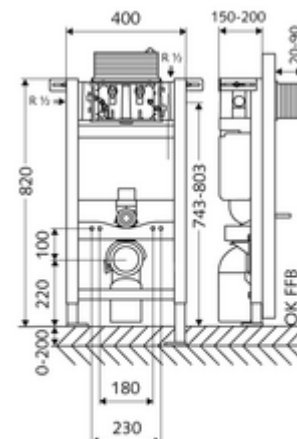

Číslo položky: 03 060 00 99

WC-Modul MONTUS

Typ 820 C, Betätigung von oben oder vorne

WC modul montážní výška 82 cm s podomítkovou splachovací nádrží 15 cm. Pro montáž na stěnu stojanu a nástěnnou montáž. Pro nástěnná, zavěšená WC s upevňovacím rozměrem 180 nebo 230 mm. Samonosný, práškově povlakovaný profilový ocelový rám s výškově přestavitelnými nožkami. Spoří vodu díky dvojčinnému splachování a zpožděném procesu napouštění (šetří cca 0,5 l/spláchnutí).

Obsah balení

- WC modul
 - Podomítková WC splachovací nádrž 15 cm, ovládání shora nebo zepředu
 - Rohový ventil s regulační funkcí G 1/2 vnější závit, třída hlučnosti I
 - Výškově stavitelné montážní nožky 0-20 cm
- Upevňovací materiál pro montáž WC (upevňovací čepy M 12 x 200 mm, ochranné hadice, plastová spojovací pouzdra, matice, podložky, krytky)
- Upevňovací materiál pro montážní nožky

Technické údaje

- Dvojčinné splachování: Úsporné splachování 3 l, splachovací množství nastavitelné 4/5/6/7 l (6 l přednastaveno)
- Zatížitelnost: max. 400 kg
- Přípojka odpadní vody: Ø 90/110 mm
- Přípojka splachovací trubky: Ø 45 mm
- Přípojka vody: DN 15 R 1/2 vnější závit (vzadu, nahoře, boční)
- Vývod odpadní vody: Ø 90/110 mm
- materiál: Rám ocel
- povrch: Rám s práškovým povlakem
- rozměry: B 40 cm x v 82 cm
- Certifikáty: Belgaqua